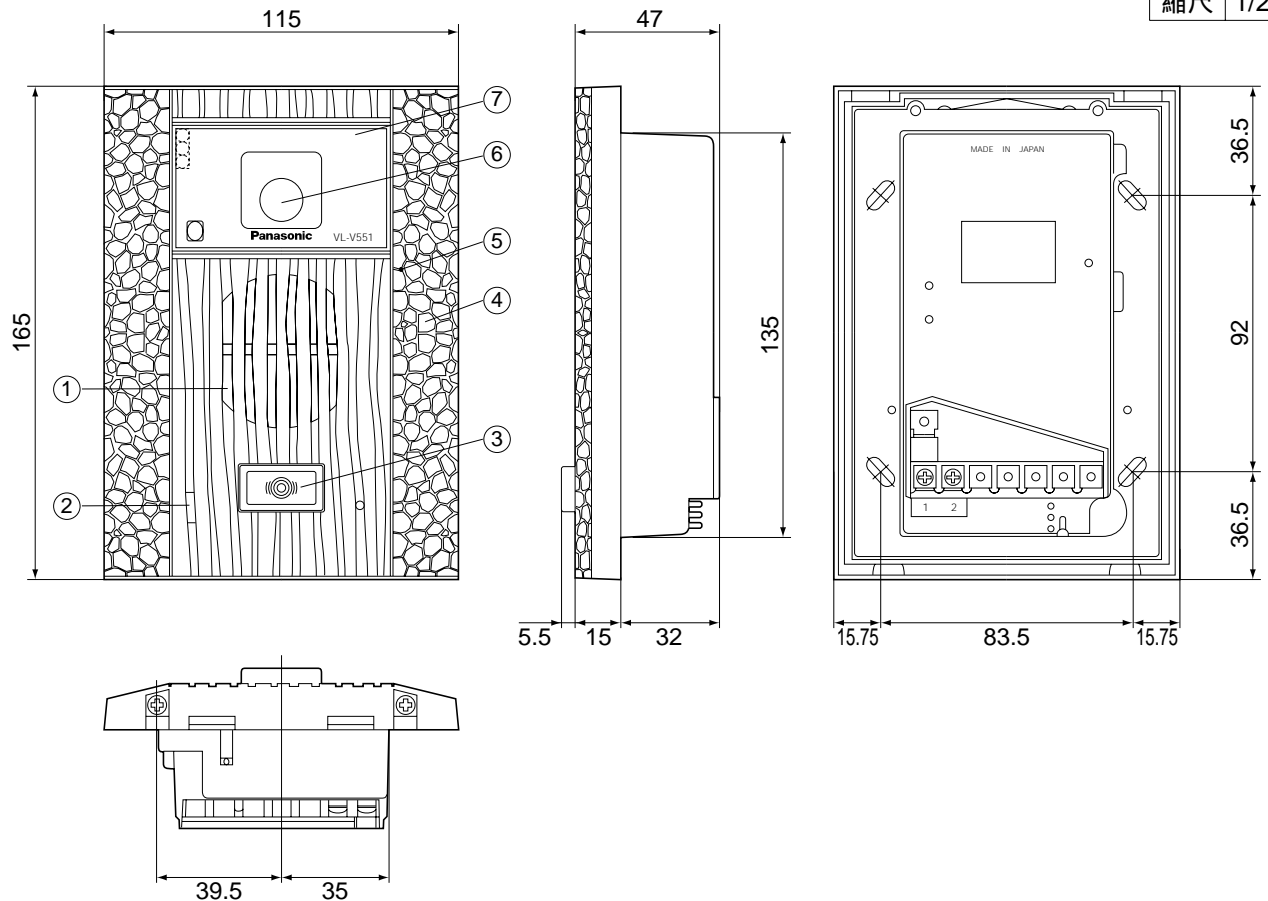

単位	mm
縮尺	1/2.5

仕様

電源電圧	待受時DC約5V、動作時DC約20V(カラーモニター親機より供給)
消費電流	待受時DC約1mA、動作時DC約200mA
外形寸法	高さ165×幅115×奥行47(埋込部32)mm
質量	約400g
外観色調	-K(ブラック)
外観材質	難燃ABS樹脂
取付方法	埋込形・屋外用 JIS3コ用スイッチボックス(カバー付)に適合
使用環境条件	周囲温度-10°C～+50°C 湿度90%以下(耐雨構造)
撮像素子	1/4インチ カラーCCD(25万画素)
最低照度	1ルクス以下でも可能(カメラから約50cm以内)
照明方法	赤外線LED
有効撮像範囲 (50cm前方正面)	水平:約960mm 垂直:約650mm
角度調節 (カメラ角度調節レバー)	0°と上向き14°の2段階(取付け時設定)

番号	名称
①	スピーカー
②	マイク
③	呼出ボタン
④	本体パネル
⑤	カメラ角度調節レバー(内蔵)
⑥	カメラレンズ
⑦	表示パネル

夜間などの暗闇では映像は白黒になります。
その時、カメラの中心部だけ映り周辺および背景は映りません。

仕様 / 外形寸法図

品番	VL-V551-K
品名	埋込形カラーカメラ玄関子機