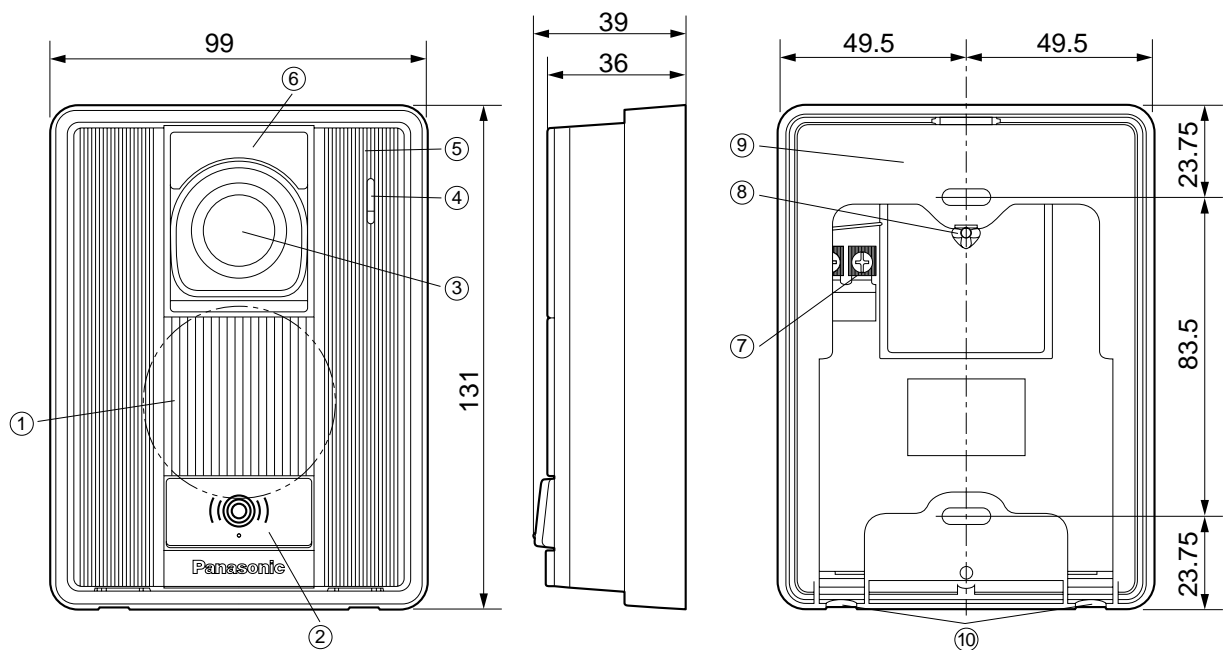

単位	mm
縮尺	1/2

仕様

電源電圧	待受時DC約5V、動作時DC約20V(カラーモニター親機より供給)
消費電流	待受時DC約1mA、動作時DC約200mA
外形寸法	高さ131×幅99×奥行36mm
質量	約250g
外觀色調	ブラウンブラック
外觀材質	難燃ABS樹脂
取付方法	露出形 / JIS1コ用スイッチボックス(カバー付)に適合
使用環境条件	周囲温度-10°C ~ 50°C 湿度90%以下ただし結露しないこと(耐雨構造)
撮像素子	1/4インチカラーCCD(25万画素)
最低照度	1ルクス以下でも可能(カメラから約50cm以内)
照明方法	赤外線LED
有効撮像範囲 (50cm前方正面)	水平:約960mm 垂直:約650mm (カメラ角度:正面の場合)
カメラ角度調整 (カメラ角度調整レバー)	正面、左(右)15°または上向き15°(取付け時設定)

夜間などの暗闇では映像は白黒になります。その時、カメラの中心部だけ映り周辺および背景は映りません。

番号	名称
①	スピーカー
②	呼出ボタン
③	カメラ部
④	マイク
⑤	上ケース
⑥	表面パネル
⑦	接続端子
⑧	カメラ角度調整レバー
⑨	露出ボックス
⑩	水抜孔

カメラ角度調整レバーの設定

付属品

木ねじ	3.8mm × 20mm	2
小ねじ	4mm × 25mm	2

仕様 / 外形寸法図 / 付属品