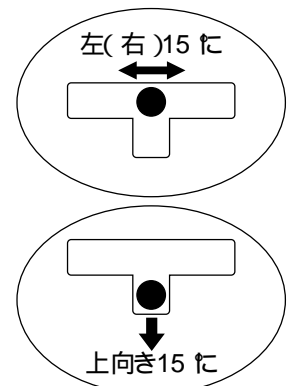

単位	mm
縮尺	1/2

仕様

電源電圧	待受時DC約5V、動作時DC約20V(カラーモニター親機より供給)
消費電流	待受時DC約1mA、動作時DC約200mA
外形寸法	高さ131×幅99×奥行36mm
質量	約250g
外觀色調	ブラウンブラック
外觀材質	難燃ABS樹脂
取付方法	露出形 / JIS1コ用スイッチボックス(カバー付)に適合
使用環境条件	周囲温度-10°C ~ 50°C 湿度90%以下ただし結露しないこと(耐雨構造)
撮像素子	1/4インチカラーCCD(25万画素)
最低照度	1ルクス以下でも可能(カメラから約50cm以内)
照明方法	赤外線LED
有効撮像範囲 (50cm前方正面)	水平:約960mm 垂直:約650mm (カメラ角度:正面の場合)
カメラ角度調整 (カメラ角度調整レバー)	正面、左(右)15°または上向き15°(取付け時設定)

夜間などの暗闇では映像は白黒になります。その時、カメラの中心部だけ映り周辺および背景は映りません。

番号	名称
①	スピーカー
②	呼出ボタン
③	カメラ部
④	マイク
⑤	上ケース
⑥	表面パネル
⑦	接続端子
⑧	カメラ角度調整レバー
⑨	露出ボックス
⑩	水抜孔

カメラ角度調整レバーの設定

付属品

木ねじ	3.8mm × 20mm	2
小ねじ	4mm × 25mm	2

仕様 / 外形寸法図 / 付属品