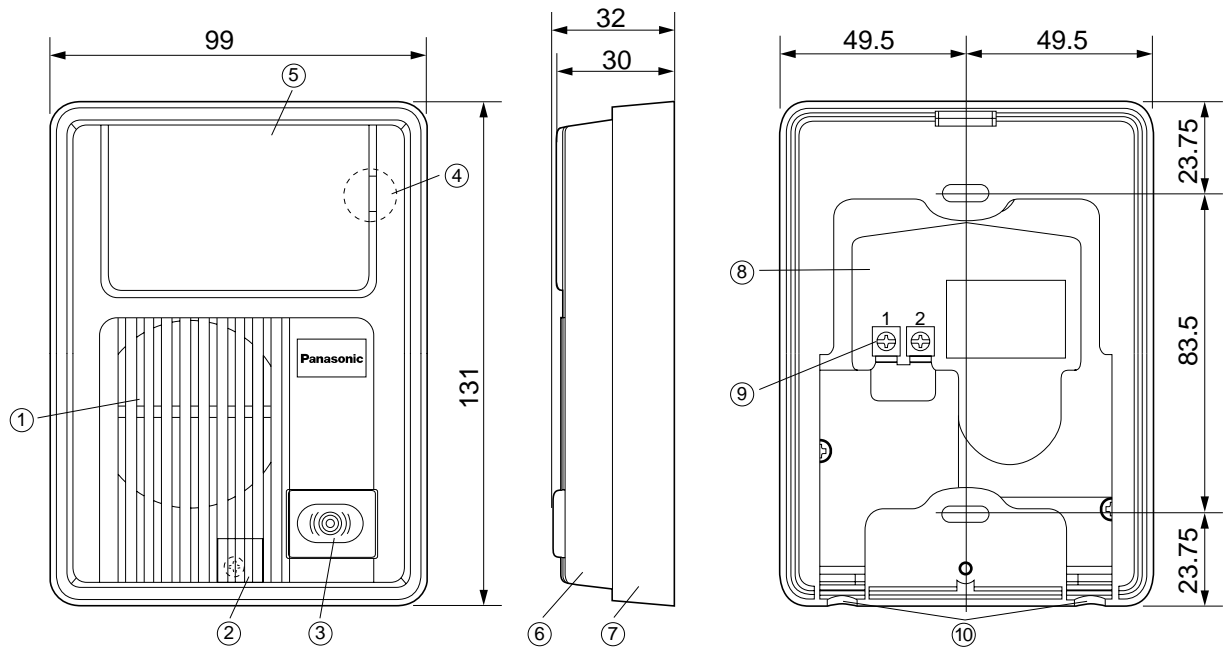

単位	mm
縮尺	1/2

## 仕様

電源電圧	待受時DC約5V、動作時DC約20V(カラーモニター親機より供給)
消費電流	待受時DC約1mA、動作時DC約200mA
外形寸法	高さ131×幅99×奥行32mm
質量	約250g
外觀色調	茶(近似マンセル10YR2/1)
外觀材質	難燃ABS樹脂
取付方法	露出形 / JIS1コ用スイッチボックス(カバー付)に適合
使用環境条件	周囲温度-10°C ~ +50°C 湿度90%以下ただし結露しないこと 耐雨構造

番号	名称
①	スピーカー
②	ねじカバー
③	呼出ボタン
④	マイク
⑤	表面パネル
⑥	上ケース
⑦	露出ボックス
⑧	下ケース
⑨	接続端子
⑩	水抜孔

## 付属品

木ねじ	3.8mm × 20mm	.....	2
小ねじ	4mm × 25mm	.....	2