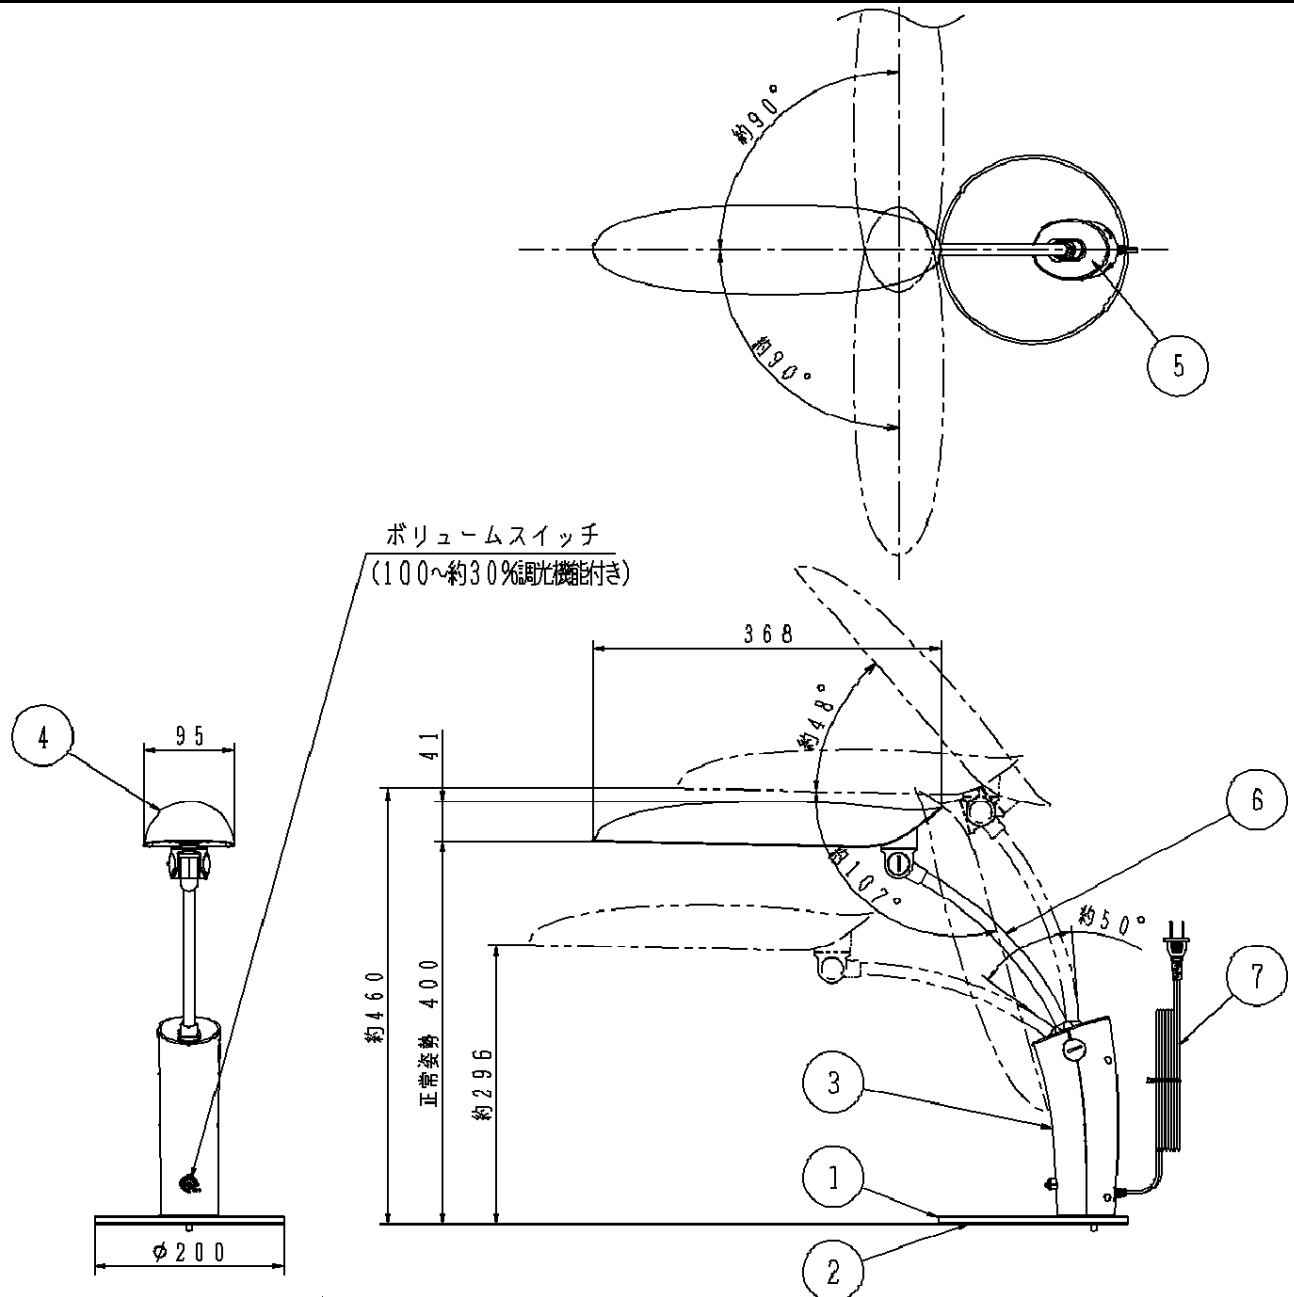

⚠ 注意：商品には寿命があります。詳細はCLX2021AAをご参照ください。

- ・転倒スイッチ付（転倒時に消灯）
- ・ボリュームスイッチ付（100～約30%の範囲で調光可能）
- ・ボリュームスイッチを右めいっぱいに戻すと100%点灯します。左めいっぱいに戻すとOFFになります。
 <使用上のご注意>
- ・この器具の近くでは光高周波方式のリモコンが作動しない場合がごまれにありますので、ご注意ください。
- ・可動範囲以上には動きません。
 無理に動かそうとすると器具破損の原因となります。

⚠ 安全に関するご注意

- ・一般屋内用器具です。屋外や水気、湿気のある所では使用しないでください。絶縁不良による感電の原因となります。
- ・ベッドや枕元、カーテンの近くで使用しないでください。火災の原因となります。

		7	電源コード		ホワイト 約1.7m	
		6	アーム	鋼管 (φ12.7)	ウォームグレイ アクリル粉体塗装	
付属ランプ	27形コンパクト形蛍光灯 FPL27 (3波長形昼白色)	5	飾りカバー	ABS樹脂	シャンパンゴールド	品番
W・数	27×1	4	セード	ABS樹脂	シャンパンゴールド	SQ805Y
器具質量	1.7kg	3	本体	ABS樹脂	ウォームグレイ	
特記事項		2	底板	鋼板 (t3.2)	ウォームグレイ アクリル粉体塗装	松 秋 尾 山
		1	ベース	ポリカーボネート	半乳白	
		部番	部品名	材質・素材厚	備考	パナソニック電工株式会社