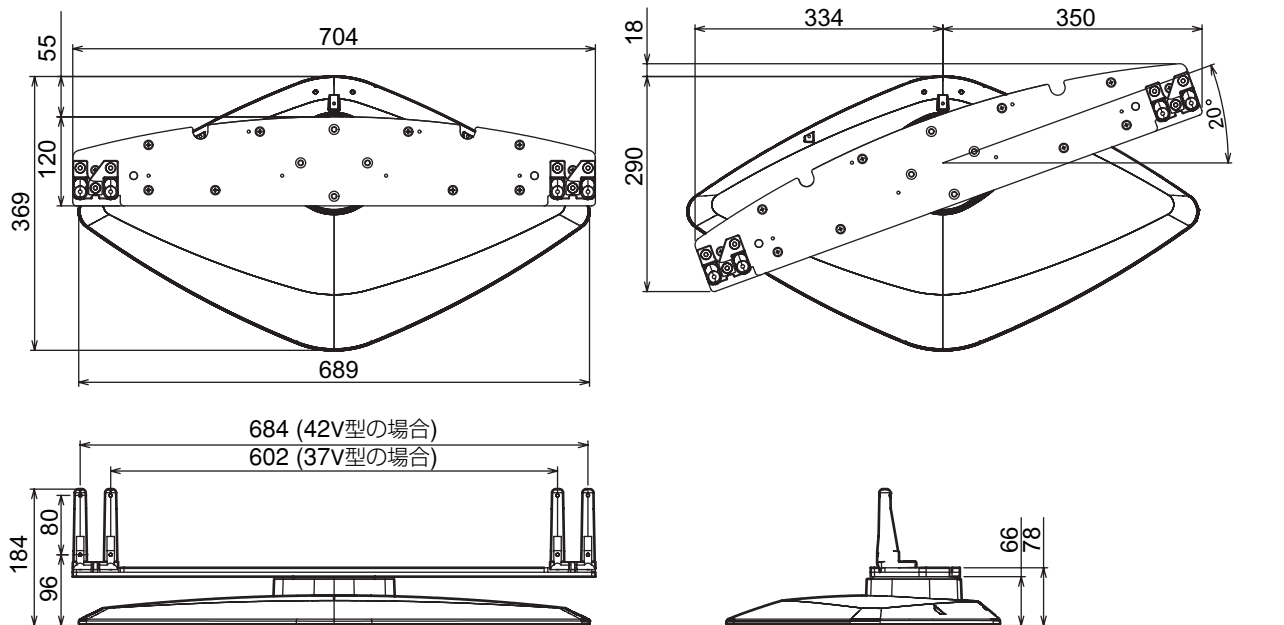

据え置きスタンド

TY-ST42D1-JG

■機器概要

スリーベル式据え置きスタンドです。ローボードの上に設置できます。
TH-42PZ750SK、TH-42PZ700SK、TH-42PX70SK、TH-37PX70SK専用です。

■機器定格 (定格及び外観は、予告なく変更する事があります)

寸 質	法 量	横幅 704 mm 高さ 184 mm 奥行 369 mm 9.5 kg
--------	--------	-----------------------------------------

付属品： 台本体、バンド、ポール（左右）、組み立て用ねじ類、転倒防止用品を同梱しています

■外形寸法図

(注) この図面は縮尺ではありません。

(単位：mm)