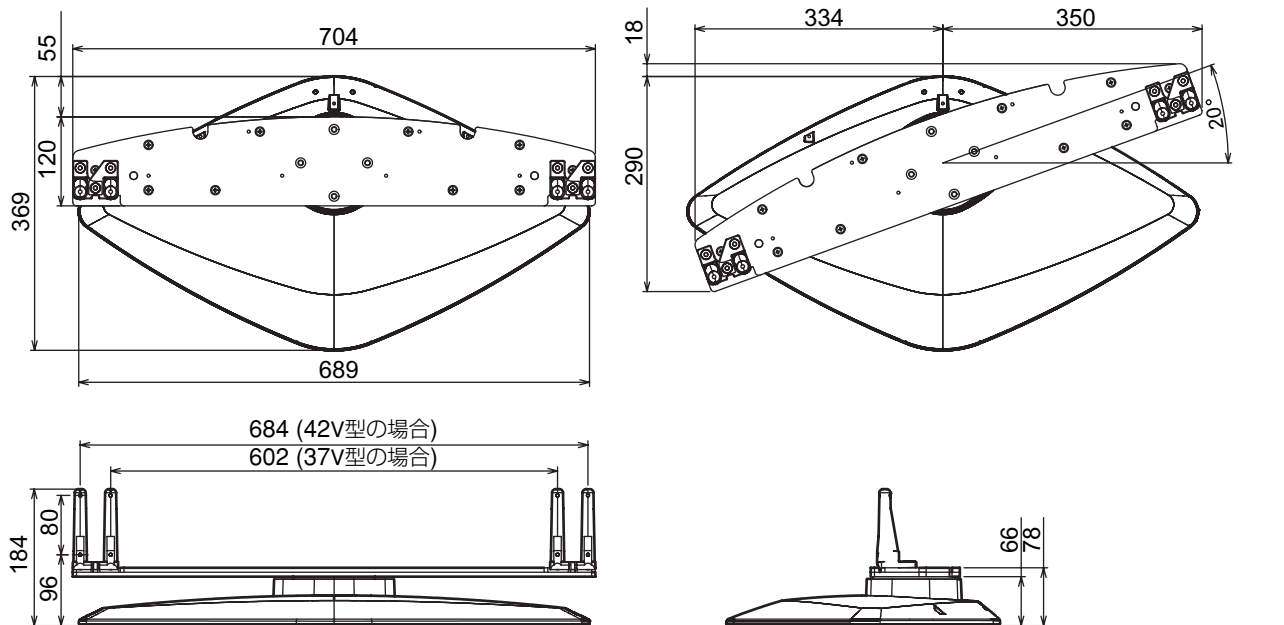

据え置きスタンド

TY-ST42D1-JM

■機器概要

スィーベル式据え置きスタンドです。ローボードの上に設置できます。
TH-42PZ750SK、TH-42PZ700SK、TH-42PX70SK、TH-37PX70SK専用です。

■機器定格 (定格及び外観は、予告なく変更する事があります)

寸 質	法 量	横幅 704 mm 高さ 184 mm 奥行 369 mm 9.5 kg
--------	--------	---

付属品： 台本体、バンド、ポール（左右）、組み立て用ねじ類、転倒防止用品を同梱しています

■外形寸法図

(注) この図面は縮尺ではありません。

(単位：mm)