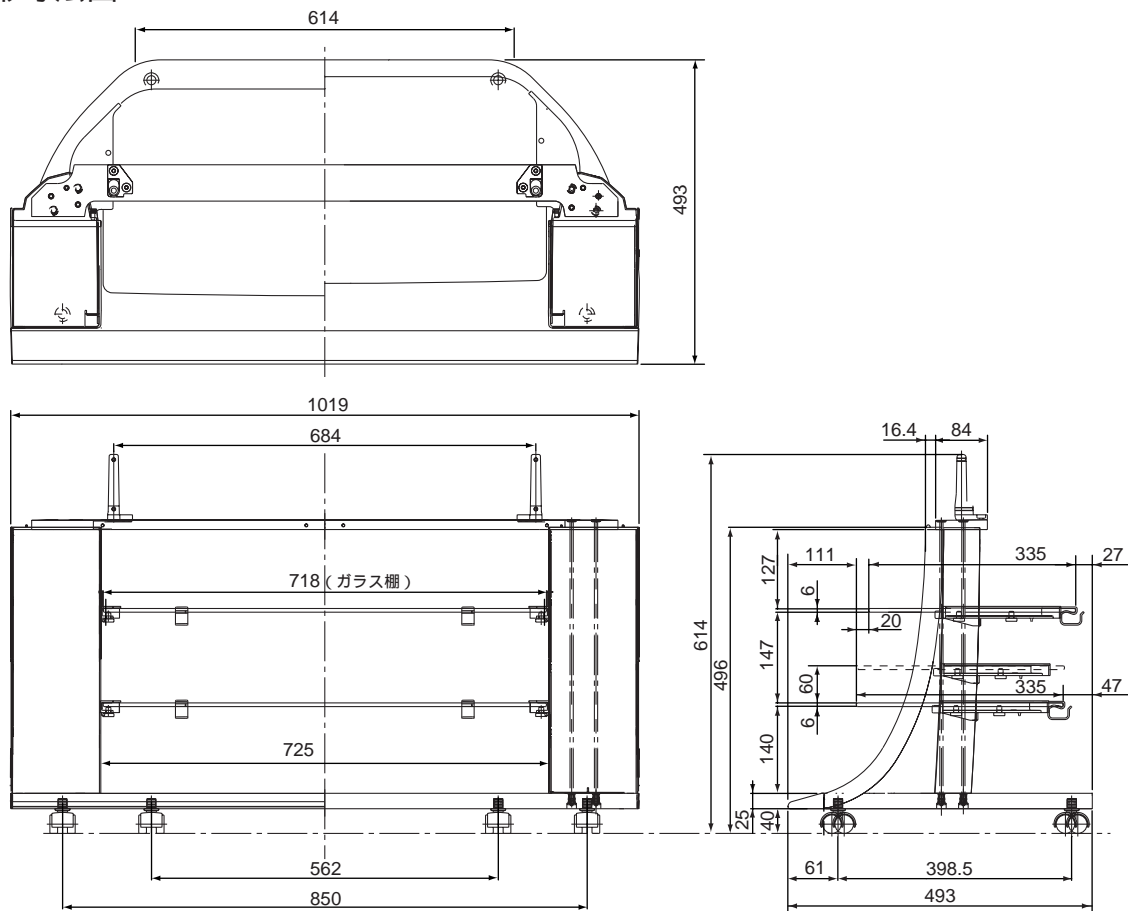

プラズマテレビ台

TY-S42PX60

機器概要

TH-42PX60専用のプラズマテレビ台です。
すっきりしたデザインで、AV機器を3段に分けて収納できます。
後面の接続機器の配線も背面コードカバー等を用いて美観を損なわない設置が可能です。

機器定格 (定格及び外観は、予告なく変更する事があります)

寸 質	法 量	横幅 1019 mm 高さ 614 mm 奥行 493 mm 22 kg
--------	--------	---

- 付属品 ・組み立て用各種ねじ ・ガラス棚支持金具 上(左・右各1) ・ガラス棚支持金具 下(左・右各1)
・キャスター(6) ・キャスター座(4) ・スタンドポール(左・右各1) ・コードクランパー(6)
・ガラス棚(2) ・ガラス棚用コードクランパー(4)

外形寸法図

(注) この図面は縮尺ではありません。

(単位: mm)