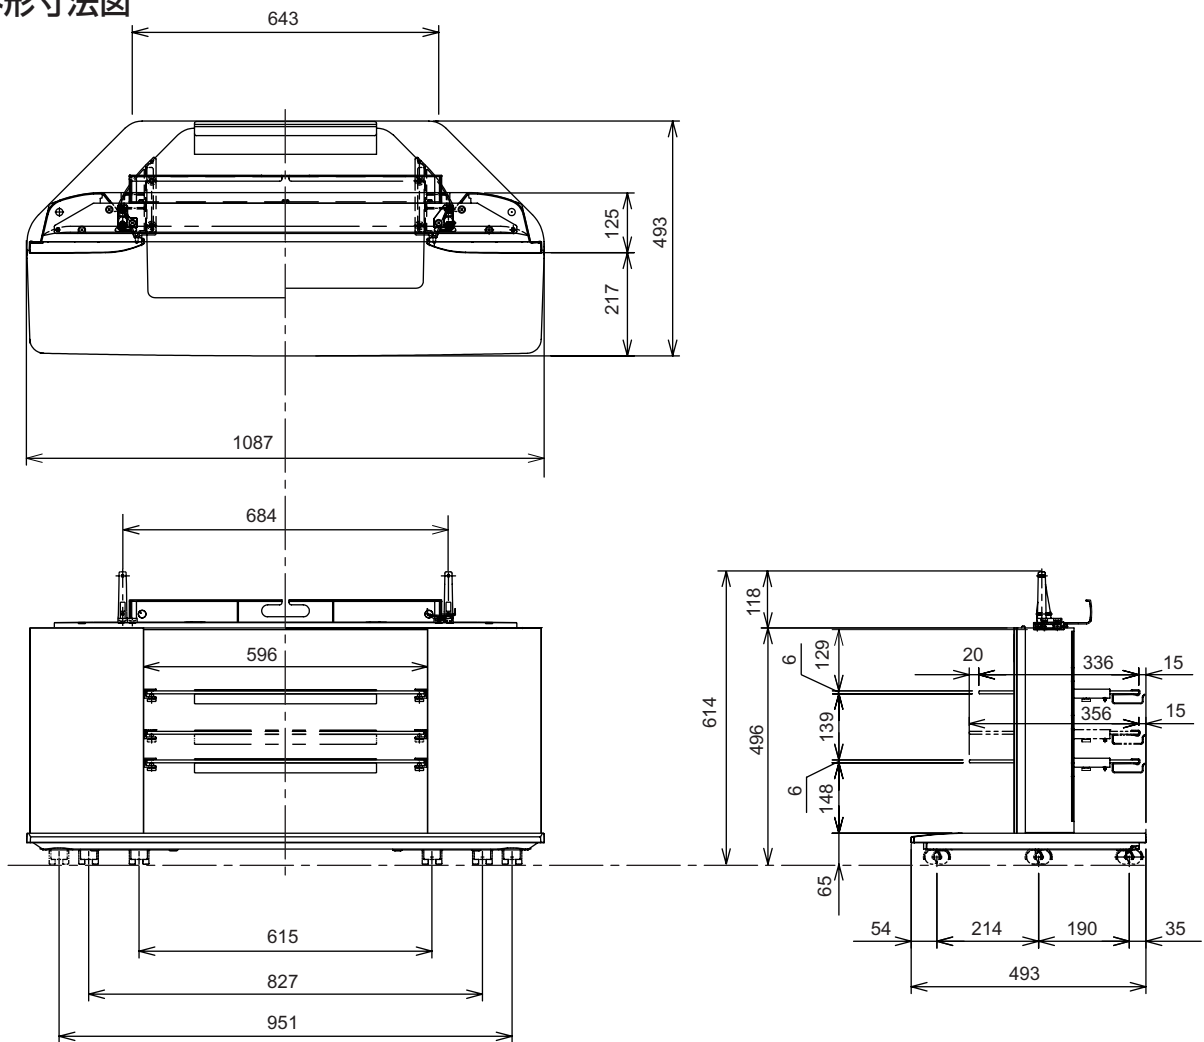

プラズマテレビ台

TY-S42PZ700S

■機器概要

TH-42PZ750SK、TH-42PZ700SK、TH-42PX70SK専用のプラズマテレビ台です。
すっきりしたデザインで、AV機器を3段に分けて収納できます。
後面の接続機器の配線も背面コードカバー等を用いて美観を損なわない設置が可能です。

■機器定格 (定格及び外観は、予告なく変更する事があります)

寸 質	法 量	横幅 1087 mm 高さ 614 mm 奥行 493 mm 20 kg
--------	--------	---

付属品 ・組み立て用各種ねじ ・ガラス棚支持金具 上(左・右各1) ・ガラス棚支持金具 下(左・右各1)
・キャスター(6) ・キャスター座(4) ・スタンドポール(左・右各1) ・ガラス棚(2)
・背面コードカバー(1) ・クランプ(2)

■外形寸法図

(注) この図面は縮尺ではありません。

(単位 : mm)