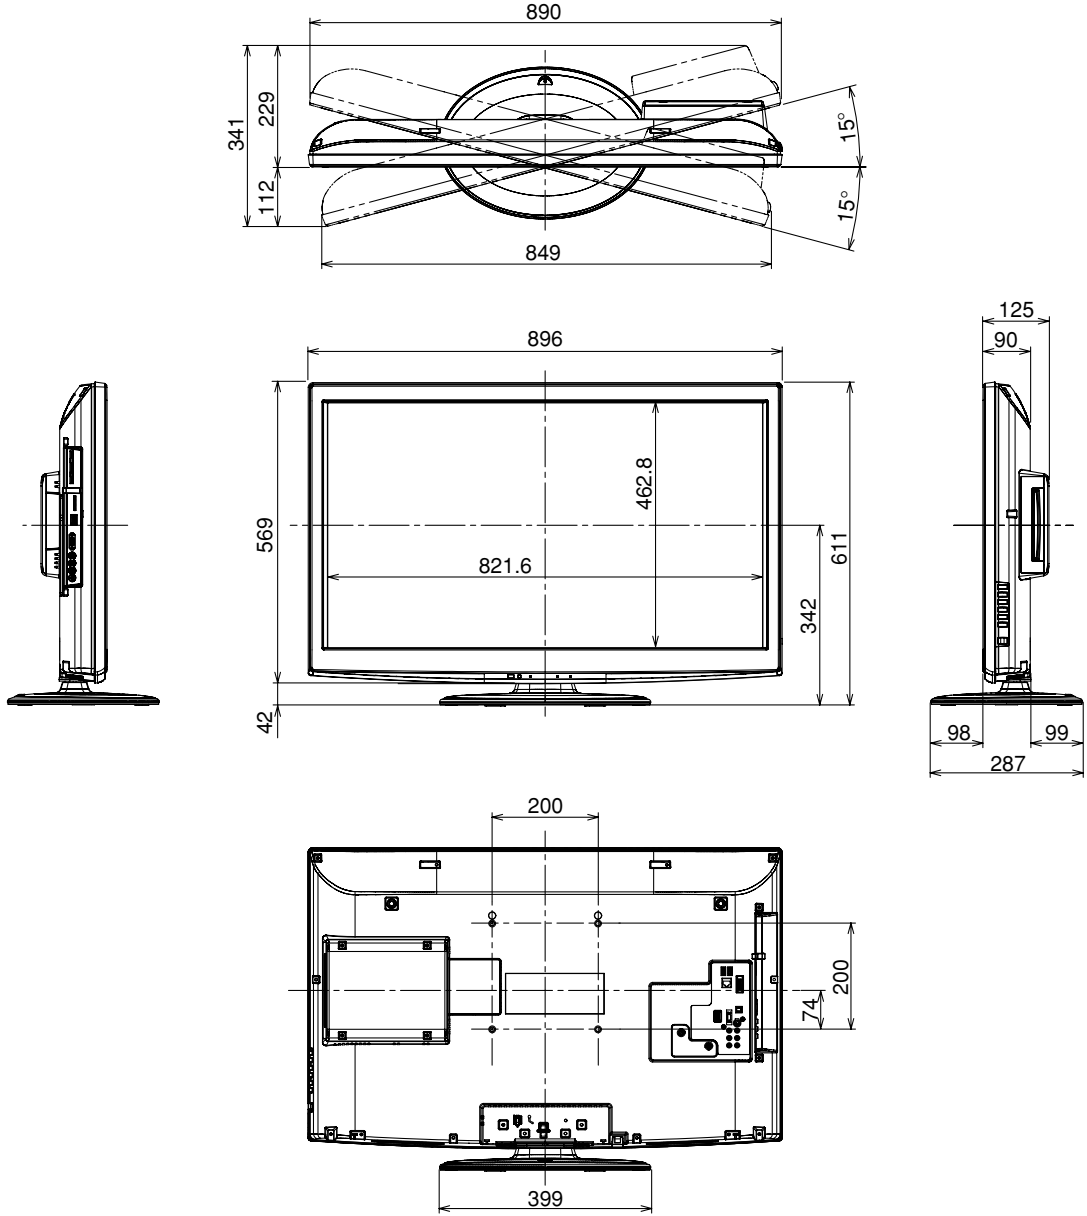

■外形寸法図

(注) この図面は縮尺ではありません。 (単位: mm)