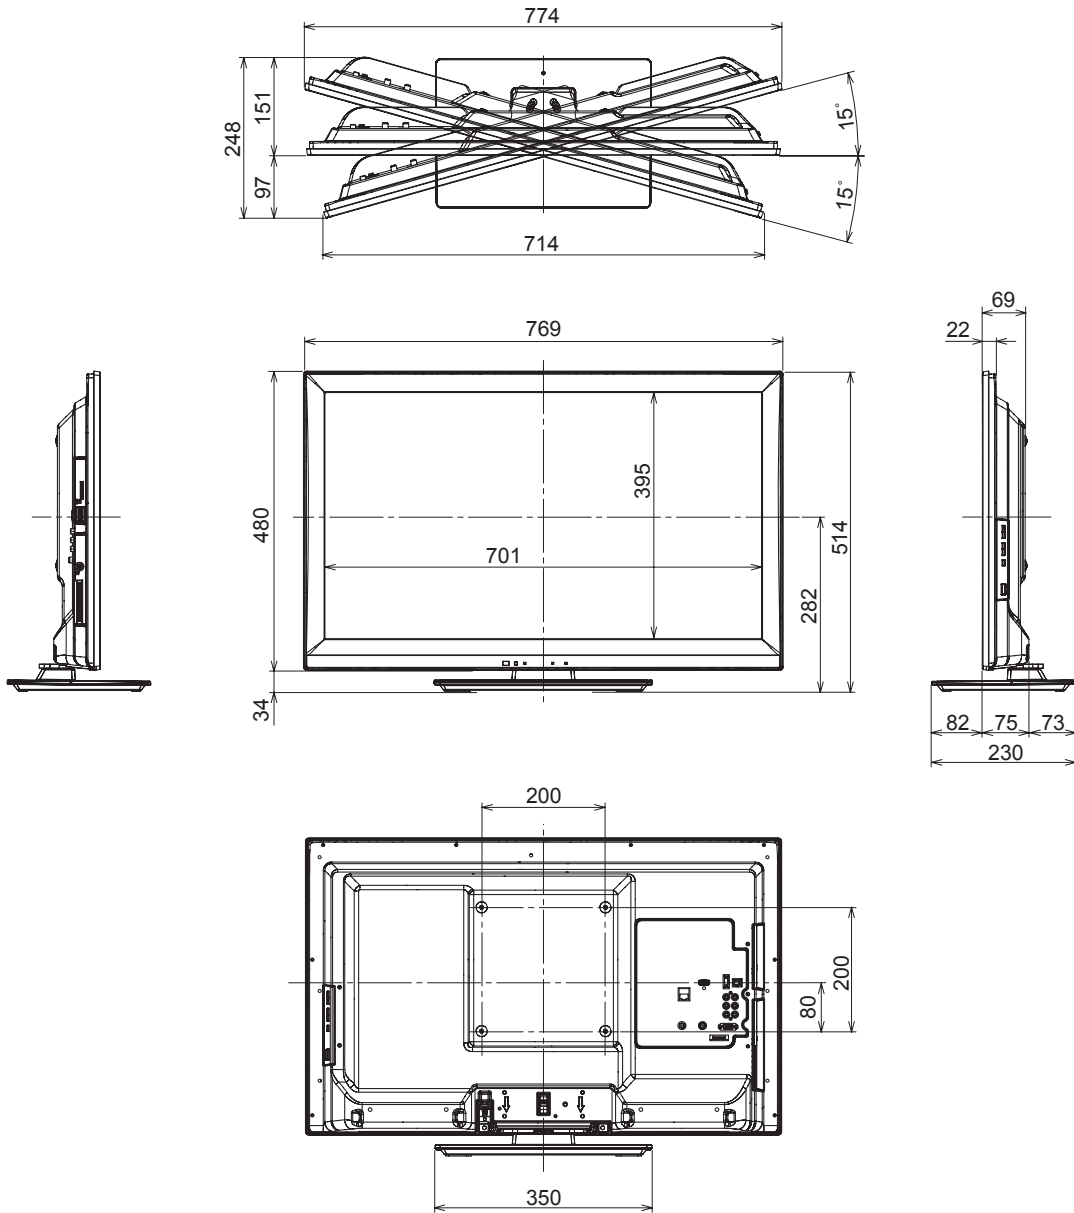

■機器定格 (定格及び外観は、予告無く変更する事があります)

本 体	使 用 電 源	AC100V 50Hz / 60Hz
	消 費 電 力	65W (リモコンで電源「切」時約0.2W)
	年 間 消 費 電 力 量	60kWh/年 (スタンダード時)
	受 信 チ ャ ン ネ ル	VHF: 1-12 ch, UHF: 13-62 ch, CATV: c13-c63, BS デジタル、110度CS デジタル、地上デジタル (CATVパススルー対応) ※ワンセグ放送は除く
	内 蔵 H D D	1TB (録画可能領域は1TBより少なくなります)
	音 声 実 用 最 大 出 力	20W (10W + 10W) JEITA
	ス ピ ー カ ー	フルレンジ: 4.2cm × 16.0cm 2個
	液 晶 デ ィ ス プ レ イ パ ネ ル	32V型 (アスペクト比 16:9)
	画 面 寸 法	幅 698mm 高さ 392mm 対角 800mm
	画 素 数	水平 1,366 × 垂直 768
	動 作 使 用 条 件	温度: 5℃ ~ 40℃ 相対湿度: 20% ~ 80% (結露なきこと)
接 続 端 子	NTSC 関 連	●ビデオ入力 1 ~ 2 映像 : 1V [p-p] (75Ω) 音声 (左右) : 0.5V [rms]
	D 端 子 ビ デ オ 関 連	●音声出力 音声 (左右) : 0.5V [rms] (ビデオ入力 2 と兼用) ●D4 映像 Y : 1V [p-p] (75Ω) P _B /C _B : 0.7V [p-p] (75Ω) P _R /C _R : 0.7V [p-p] (75Ω) 音声 (左右) : 0.5V [rms] (音声はビデオ入力 1 と兼用) ※入力 (480i、480p、720p、1080i) 自動切替
	衛 星 関 連 パ ソ コ ン 入 力	●BS・110度CS-IF 入力端子 (75Ω) 兼 衛星アンテナ用電源 (DC15V) 出力 ●RGB (ミニ D-sub15P) 音声 (左右) : 0.5V [rms] (音声入力はビデオ入力 2 と兼用)
	そ の 他	●光デジタル音声出力端子 : -18dBm、660nm ●ヘッドホン/イヤホン端子 (16 ~ 32Ω 推奨) ●SDメモリーカード挿入口 (SDXCメモリーカード対応) ●LAN 端子 (10BASE-T/100BASE-TX) ●HDMI 端子 2 系統 ※HDMI1のみ ARC 対応
外 形 寸 法	幅 769mm 高さ 514mm 奥行 230mm (テレビスタンド含む) 幅 769mm 高さ 480mm 奥行 69mm (下部最大 75mm) (本体のみ)	
質 量	約 13.0kg (テレビスタンド含む) 約 10.5kg (本体のみ)	
キャビネット材質	前面: 樹脂、背面: 金属	
角度調整範囲	左右: 各約 15°	
リ モ コ ン	使 用 電 源	DC 3V (単 3 形 乾 電池 2 個)
	操 作 距 離	約 7m 以内 (テレビ正面距離)
	操 作 範 囲	左右: 各約 30° 以内 / 上下: 各約 20° 以内
	質 量	約 150g (乾電池含む)

付属品 ・ リモコン ・ 単 3 形 乾 電池 ・ 取扱説明書 ・ B-CAS カード ・ 各種申込書
 ・ 据置きスタンドセット ・ 転倒・落下防止部品など
 別売品 ・ 壁掛け金具 (TY-WK3L2R)

■外形寸法図

(注) この図面は縮尺ではありません。

(単位：mm)

〈側面端子〉

〈背面端子〉