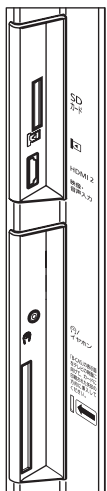

地上・BS・110度CS デジタル ハイビジョン液晶テレビ

TH-L32R3

■機器概要

本機は『IPSαパネル』と『LEDバックライト』搭載により、ハイコントラストで立体感のあるクリアな映像を実現する32V型デジタルハイビジョン液晶テレビです。
 テレビ本体に内蔵された1TBのHDD搭載により、気になる番組をハイビジョン画質のまま録画。また『エコナビ』搭載によりムダを見つけて自分で省エネします。
 さらに使いやすく環境にも配慮した先進の『ビエラにリンク!』、SDメモリーカードへの番組録画、『アクトビラ ビデオ・フル』『お部屋ジャンプリnk』など便利な機能を搭載し、デジタルネットワークをより簡単にお楽しみいただけます。

■機器定格 (定格及び外観は、予告無く変更する事があります)

本 体	使 用 電 源	AC100V 50Hz / 60Hz
	消 費 電 力	65W (リモコンで電源「切」時約0.2W)
	年 間 消 費 電 力 量	60kWh/年 (スタンダード時)
	受 信 チ ャ ン ネ ル	VHF: 1-12 ch, UHF: 13-62 ch, CATV: c13-c63, BS デジタル、110度CS デジタル、地上デジタル (CATVパススルー対応) ※ワンセグ放送は除く
	内 蔵 H D D	1TB (録画可能領域は1TBより少なくなります)
	音 声 実 用 最 大 出 力	20W (10W + 10W) JEITA
	ス ピ ー カ ー	フルレンジ: 4.2cm × 16.0cm 2個
	液 晶 デ ィ ス プ レ イ パ ネ ル	32V型 (アスペクト比 16:9)
	画 面 寸 法	幅 698mm 高さ 392mm 対角 800mm
	画 素 数	水平 1,366 × 垂直 768
	動 作 使 用 条 件	温度: 5℃ ~ 40℃ 相対湿度: 20% ~ 80% (結露なきこと)
接 続 端 子	NTSC 関 連	●ビデオ入力 1 ~ 2 映像 : 1V [p-p] (75Ω) 音声 (左右) : 0.5V [rms]
	D 端 子 ビ デ オ 関 連	●音声出力 音声 (左右) : 0.5V [rms] (ビデオ入力 2 と兼用) ●D4 映像 Y : 1V [p-p] (75Ω) P _B /C _B : 0.7V [p-p] (75Ω) P _R /C _R : 0.7V [p-p] (75Ω) 音声 (左右) : 0.5V [rms] (音声はビデオ入力 1 と兼用) ※入力 (480i、480p、720p、1080i) 自動切替
	衛 星 関 連 パ ソ コ ン 入 力	●BS・110度CS-IF 入力端子 (75Ω) 兼 衛星アンテナ用電源 (DC15V) 出力 ●RGB (ミニ D-sub15P) 音声 (左右) : 0.5V [rms] (音声入力はビデオ入力 2 と兼用)
	そ の 他	●光デジタル音声出力端子 : -18dBm、660nm ●ヘッドホン/イヤホン端子 (16 ~ 32Ω 推奨) ●SDメモリーカード挿入口 (SDXCメモリーカード対応) ●LAN 端子 (10BASE-T/100BASE-TX) ●HDMI 端子 2 系統 ※HDMI1のみ ARC 対応
外 形 寸 法	幅 769mm 高さ 514mm 奥行 230mm (テレビスタンド含む) 幅 769mm 高さ 480mm 奥行 69mm (下部最大 75mm) (本体のみ)	
質 量	約 13.0kg (テレビスタンド含む) 約 10.5kg (本体のみ)	
キャビネット材質	前面: 樹脂、背面: 金属	
角度調整範囲	左右: 各約 15°	
リ モ コ ン	使 用 電 源	DC 3V (単 3 形 乾 電池 2 個)
	操 作 距 離	約 7m 以内 (テレビ正面距離)
	操 作 範 囲	左右: 各約 30° 以内 / 上下: 各約 20° 以内
	質 量	約 150g (乾電池含む)

付属品 ・ リモコン ・ 単 3 形 乾 電池 ・ 取扱説明書 ・ B-CAS カード ・ 各種申込書
 ・ 据置きスタンドセット ・ 転倒・落下防止部品など
 別売品 ・ 壁掛け金具 (TY-WK3L2R)

■外形寸法図

(注) この図面は縮尺ではありません。

(単位：mm)

〈側面端子〉

〈背面端子〉