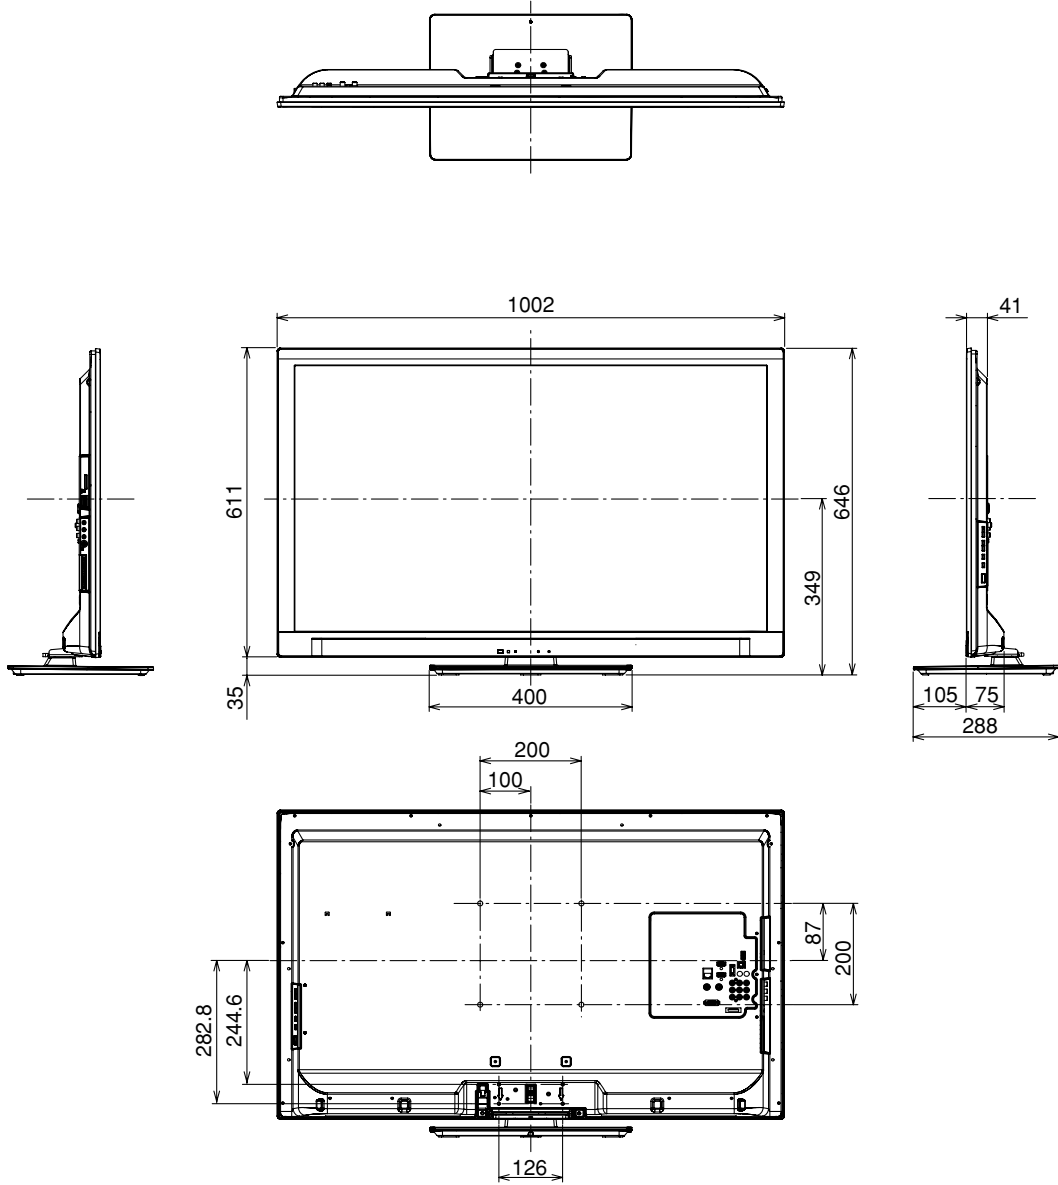

地上・BS・110度CSデジタル ハイビジョン液晶テレビ

TH-L42G3

■機器概要

本機は、42V型でLEDバックライトを採用したデジタルハイビジョン液晶テレビです。
『IPSαパネル』と『フルハイビジョンWスピード』に『モーションフォーカス技術』を加えることで、動画解像度900本を実現。縦・横・斜めの動きもくっきり再現し、『コントラストAI機能』によりハイコントラスト200万：1相当を実現。立体感のあるクリアな映像をお楽しみいただけます。
新たにSDメモリーカード録画、USBハードディスク録画に対応。また、『ビエラにリンク!』、『アクトビラ ビデオ・フル』など便利な機能で、デジタルネットワークを簡単にお楽しみいただけます。
さらに、ムダを見つけて自分で省エネする『エコナビ』を搭載しました。

■機器定格 (定格及び外観は、予告無く変更する事があります)

本体	使用電源	AC100V 50Hz/60Hz
	消費電力	92W 本体電源「切」時約0.07W (リモコンで電源「切」時約0.1W)
	年間消費電力量	90kWh/年 (スタンダード時)
	受信チャンネル	VHF: 1-12ch, UHF: 13-62ch, CATV: c13-c63, BSデジタル、110度CSデジタル、地上デジタル (CATVパススルー対応) ※ワンセグ放送は除く
	音声実用最大出力	20W (左: 10W+ 右: 10W) JEITA
	スピーカー	フルレンジ: 160mm × 42mm 2個
	液晶ディスプレイパネル	42V型 (アスペクト比16:9)
	画面寸法	幅930mm 高さ523mm 対角1,067mm
	画面素数	水平1,920 × 垂直1,080
	動作使用条件	温度: 0℃~40℃ 相対湿度: 20%~80% (結露なきこと)
接続端子	NTSC 関連	●ビデオ入力1~2 映像 : 1V [p-p] (75Ω) 音声 (左右) : 0.5V [rms] (音声はビデオ入力2と兼用)
	D端子 ビデオ 関連	●D4映像 Y : 1V [p-p] (75Ω) P _B /C _B : 0.7V [p-p] (75Ω) P _R /C _R : 0.7V [p-p] (75Ω) 音声 : 左・右 0.5V [rms] (音声はビデオ入力1と兼用) ※入力 (480i, 480p, 720p, 1080i) 自動切換式
	衛星 関連 パソコン入力	●BS・110度CS-IF入力端子 (75Ω) 兼衛星アンテナ用電源 (DC15V) 出力 ●対応周波数: 水平31kHz~69kHz 垂直: 59Hz~86Hz WXGA対応 (フル時)
	その他	●RGB (ミニD-sub15P) 音声: 左・右0.5V [rms] (音声入力はビデオ入力2と兼用) ●光デジタル音声出力端子: -18dBm, 660nm, JEITA CP-1201準拠 ●ヘッドホン/イヤホン端子 (16~32Ω推奨) ●SDカードスロット (SDXCメモリーカード対応) ●LAN端子 (10BASE-T/100BASE-TX) ●HDMI端子 2系統 ※HDMI1のみARC対応 ●USB端子 1系統 (DC5V, MAX500mA) ※当社製無線LANアダプターなど本機に対応する機器の接続用です。
外形寸法	幅	1,002mm 高さ 646mm 奥行 288mm (テレビスタンド含み)
	幅	1,002mm 高さ 611mm 奥行 75mm (本体のみ、パネル部)
質量	約	19.0kg (テレビスタンド含む) 約15.0kg (本体のみ)
キャビネット材質	前面:	樹脂、背面: 金属
角度調整範囲	左右:	各約15°
リモコン		
使用電源	DC3V (単3形乾電池2コ)	
操作距離	約	7m 以内 (テレビ正面距離)
操作範囲	左右:	各約30° 以内/上下: 各約20° 以内
質量	約	150g (乾電池含む)

付属品 ・ スタンド台 ・ リモコン ・ 単3形乾電池 ・ 取扱説明書 ・ 簡単ガイド ・ B-CASカード ・ 各種申込書
・ 転倒・落下防止部品など
別売品 ・ 壁掛け金具 (TY-WK3L2R)

■外形寸法図

(注) この図面は縮尺ではありません。 (単位: mm)

〈側面端子部〉

〈背面端子部〉