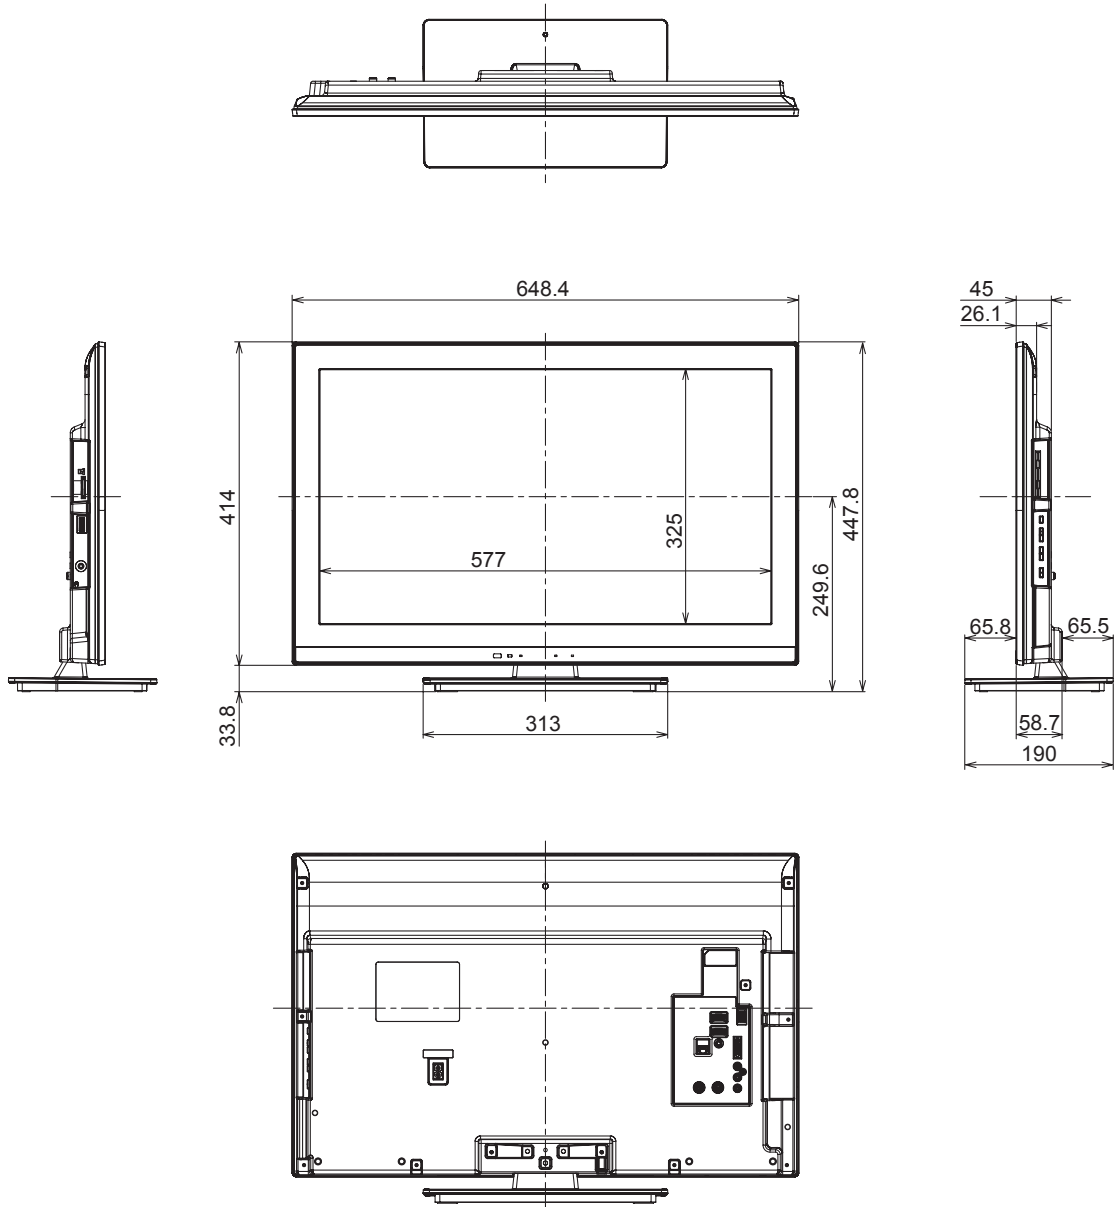

地上・BS・110度CSデジタル ハイビジョン液晶テレビ

TH-L26C5

■機器概要

本機は、『IPSパネル』と『コントラストAI機能』搭載により、ハイコントラストで立体感のあるクリアな映像を実現する26V型デジタルハイビジョン液晶テレビです。

新たにUSBハードディスク録画に対応し、留守録対応で外出中などにも番組を録画できます。

また、ムダを見つけて自分で省エネする『エコナビ』を搭載しました。

■機器定格 (定格及び外観は、予告無く変更する事があります)

本体	電源	AC100V 50Hz / 60Hz
消費電力	46W 本体電源「切」時約0.1W (リモコンで電源「切」時約0.1W)	
年間消費電力量	42kWh/年 (スタンダード時)	
受信チャンネル	BSデジタル、110度CSデジタル、地上デジタル (CATVパススルー対応) ※ワンセグ放送は除く	
音声実用最大出力	10W (左:5W + 右:5W) JEITA	
スピーカー	フルレンジ: 3.0cm × 10.0cm 2個	
液晶ディスプレイパネル	26V型 (アスペクト比 16:9)	
画面有効寸法	幅 576mm 高さ 324mm 対角 661mm	
画面素数	水平 1,366 × 垂直 768	
動作使用条件	温度: 0℃ ~ 40℃ 相対湿度: 20% ~ 80% (結露なきこと)	
接続端子	NTSC 関連	●ビデオ入力 映像 : 1V [p-p] (75Ω) 音声 (左右) : 0.5V [rms]
	D 端子 ビデオ関連	●D4映像 Y: 1V [p-p] (75Ω) PB/CB : 0.7V [p-p] (75Ω) PR/CR : 0.7V [p-p] (75Ω) 音声 (左右) : 0.5V [rms] (音声はビデオ入力と兼用) ※入力 (480i、480p、720p、1080i) 自動切換式
	衛星関連 その他	●BS・110度CS-IF入力端子 (75Ω) 兼衛星アンテナ用電源 (DC15V) 出力 ●ヘッドホン/イヤホン端子 (16 ~ 32Ω 推奨) ●SDカードスロット (SDXCメモリーカード対応) ●LAN端子 (10BASE-T / 100BASE-TX) ●HDMI端子 2系統 ([HDMI] ver.5に対応) ●USB端子 1系統 (DC5V MAX500mA) ※USB3.0には対応していません。
外形寸法	幅 649mm 高さ 448mm 奥行 190mm (テレビスタンド含む) 幅 649mm 高さ 414mm 奥行 59mm (本体のみ、パネル部)	
質量	約 7.0kg (テレビスタンド含む) 約 6.5kg (本体のみ)	
キャビネット材質	樹脂	
角度調整範囲	固定	
リモコン		
使用電源	DC3V (単3形乾電池 2コ)	
操作距離	約 7m 以内 (テレビ正面距離)	
操作範囲	左右: 各約 30° 以内 / 上下: 各約 20° 以内	
質量	約 160g (乾電池含む)	

付属品 ・ スタンド台 ・ リモコン ・ 単3形乾電池 ・ 取扱説明書 ・ 簡単ガイド ・ B-CASカード ・ 各種申込書
・ 転倒・落下防止部品など ・ 電源コードなど

■外形寸法図

(注) この図面は縮尺ではありません。

(単位：mm)

〈側面端子〉

〈背面端子〉