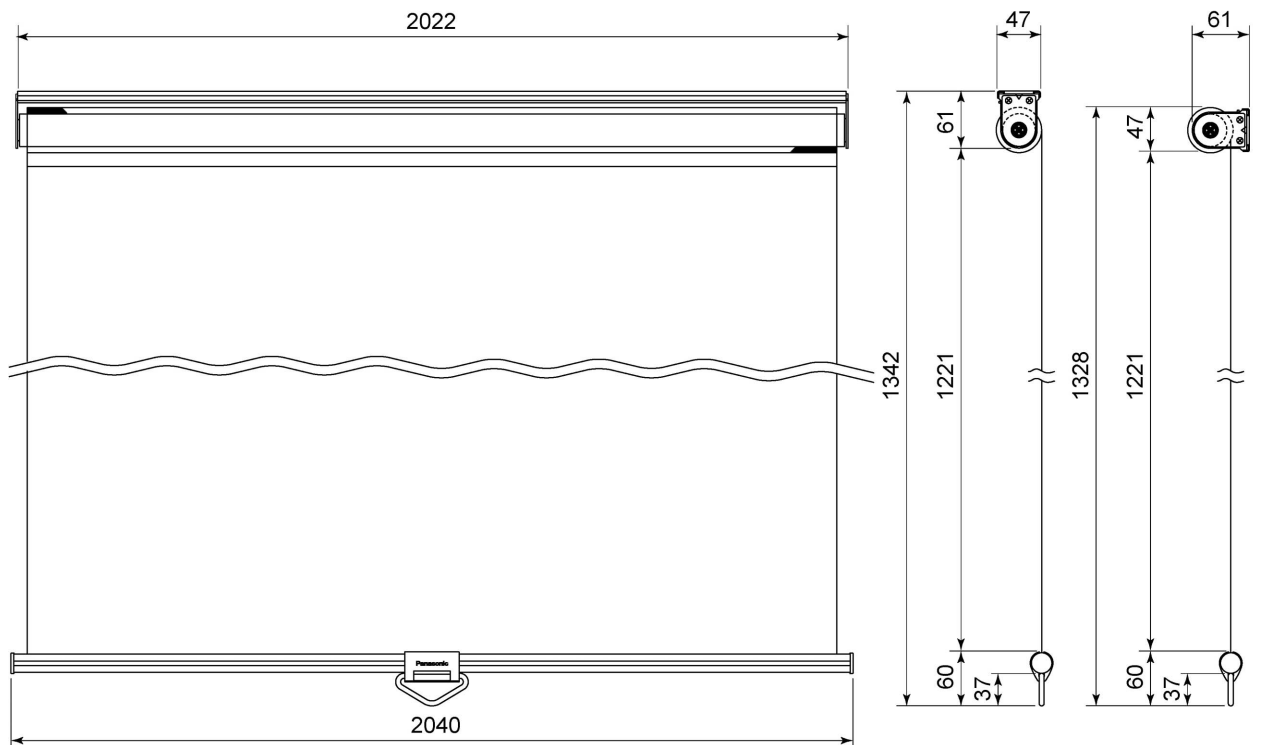

機器概要

本スクリーンは、液晶プロジェクター(TH-AE700)からの映像を投写するためのスクリーンです。天井や壁面につり下げて使用することができます。使用後は、ワンタッチで巻き上げることができます。

機器仕様 (仕様および外観は、性能向上その他により予告なく変更することがあります。)

有効スクリーン寸法	横幅 1 992 mm 高さ 1 221 mm(最長)
巻き上げ方式	スプリング巻き上げ方式
スクリーンゲイン	1.17
視野角	水平 ±75° 以上(半値角) 垂直 ±75° 以上(半値角)
外形寸法 (突起部含まず)	天井取り付け時： 横幅 2 040 mm 高さ 1 342 mm(最長) 47 mm 壁面またはシェルフ取り付け時： 横幅 2 040 mm 高さ 1 328 mm(最長) 61 mm
質量	3.3 kg

<構成部品>	スクリーン本体..... 1個	調整用シール..... 1枚
	取り付けブラケット..... 3個	仮止め用両面テープ..... 3枚
	シェルフ固定用金具..... 3個	木ネジ..... 3本

お願い

取り付け部の強度を十分確保ください。
取り付けにあたっては、本スクリーンに同梱の取扱説明書をよく読みの上行ってください。

外形寸法図

<天井取り付け時>

<壁面取り付け時>

(注)この図面は正確な縮尺ではありません。

(単位 : mm)