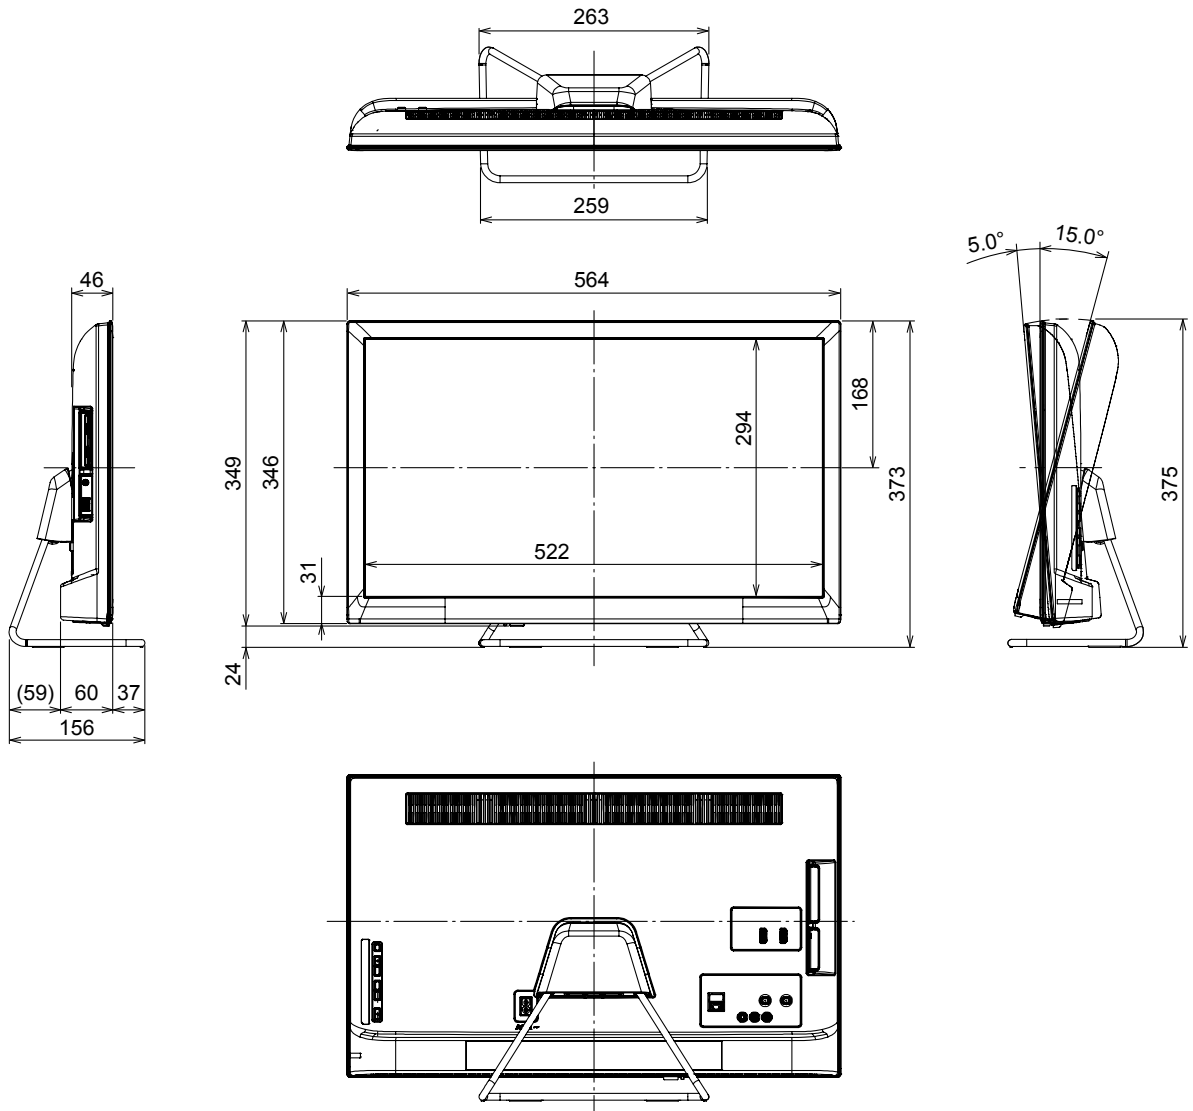

## ■機器定格 (定格及び外観は、予告無く変更する事があります)

本 体		
使 用 電 源	AC100 V 50 Hz / 60 Hz	
消 費 電 力	46 W 本体電源「切」時約0.2 W (リモコンで電源「切」時約0.3 W)	
年 間 消 費 電 力 量	42 kWh/年 (スタンダード時)	
受 信 チ ャ ン ネ ル	BSデジタル、110度CSデジタル、 地上デジタル (CATVパススルー対応) ※ワンセグ放送は除く	
音 声 実 用 最 大 出 力	6 W (3 W + 3 W) JEITA	
ス ピ ー カ ー	フルレンジ：2個	
液 晶 デ ィ ス プ レ イ パ ネ ル	24V型 (アスペクト比16:9)	
画 面 寸 法	幅 521 mm 高さ 293 mm 対角 598 mm	
画 素 数	水平 1,366 × 垂直 768	
動 作 使 用 条 件	温度：0℃～40℃ 相対湿度：20%～80% (結露なきこと)	
接 続 端 子	NTSC 関 連	●ビデオ入力 映像 : 1 V [p-p] (75 Ω) 音声 (左右) : 0.5 V [rms]
	衛 星 関 連	●BS・110度CS-IF入力端子 (75 Ω) 兼 衛星アンテナ用電源 (DC15 V) 出力
	HDMI 入 力	●HDMI端子2系統 : ビエラリンク [HDMI]ver.5 対応 ※HDMI1端子はARC対応
	そ の 他	●LAN端子 (10BASE-T / 100BASE-TX) ●ヘッドホン/イヤホン端子 (16～32 Ω 推奨) ●USB端子1系統 (DC5 V MAX500 mA) ※USB3.0には対応していません。
外 形 寸 法	幅 564 mm 高さ 373 mm 奥行 156 mm (スタンド含む)	
質 量	約 5.5 kg (スタンド含む)	
キャビネット材質	前面・背面：樹脂	
角 度 調 整 範 囲	前傾：5° / 後傾：15°	
リ モ コ ン		
使 用 電 源	DC 3 V (単3形乾電池2コ)	
操 作 距 離	約 7 m 以内 (テレビ正面距離)	
操 作 範 囲	左右：各約 30° 以内 / 上下：各約 20° 以内	
質 量	約 160 g (乾電池含む)	

# ■外形寸法図

(注) この図面は縮尺ではありません。

(単位：mm)

## 〈側面端子〉