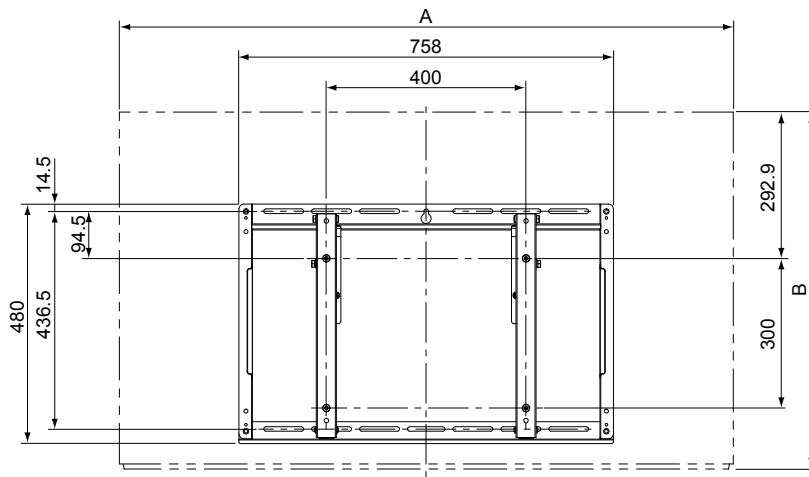

## ■機器定格（定格及び外観は、予告無く変更する事があります）

外形寸法	横幅：758 mm 高さ：480 mm 奥行：59.5 mm
質量	5.3 kg
取り付け角度	0°、5°、10°、15°、20°

付属品：スペーサー（4コ）

- ・本体固定用ねじ（シルバー）EZ1000シリーズ用 M6×20（4本）
- ・本体固定用ねじ（シルバー）EZ950シリーズ用 M6×35（4本）
- ・金具固定用ねじ（赤）M5×14（2本）

# ■外形寸法図

2017年モデル版

TH-65EZ1000 取り付け時

(注) この図面は縮尺ではありません。(単位: mm)

TH-65EZ950 取り付け時

(注) この図面は縮尺ではありません。(単位: mm)

# ■外形寸法図

TH-55EZ950 取り付け時

2017年モデル版

(注) この図面は縮尺ではありません。(単位: mm)

## ■外形寸法

2017年モデル版

(単位：mm)

対象機種	寸法	取り付け角度				
		0°	5°	10°	15°	20°
TH-77EZ1000 (ねじ径：M6 長さ：20mm)	A	1723	-	-	-	-
	B	1064	-	-	-	-
	C	52	-	-	-	-
	D	156	164	-	-	-
	E	114	191	-	-	-
	F	50	36	-	-	-
	G	90	89	-	-	-