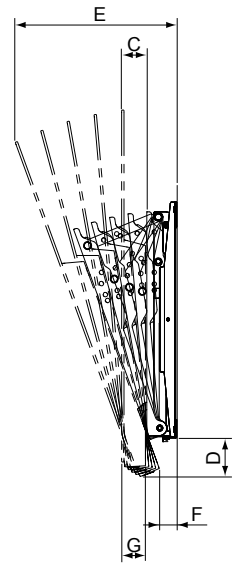

## ■外形寸法図

TH-77EZ1000 取り付け時

（注）この図面は縮尺ではありません。（単位：mm）

# ■外形寸法図

2017年モデル版

TH-65EZ1000 取り付け時

(注) この図面は縮尺ではありません。(単位: mm)

TH-65EZ950 取り付け時

(注) この図面は縮尺ではありません。(単位: mm)

# ■外形寸法図

TH-55EZ950 取り付け時

2017年モデル版

(注) この図面は縮尺ではありません。(単位: mm)

## ■外形寸法

2017年モデル版

(単位：mm)

対象機種	寸法	取り付け角度				
		0°	5°	10°	15°	20°
TH-77EZ1000 (ねじ径：M6 長さ：20mm)	A	1723	-	-	-	-
	B	1064	-	-	-	-
	C	52	-	-	-	-
	D	156	164	-	-	-
	E	114	191	-	-	-
	F	50	36	-	-	-
	G	90	89	-	-	-