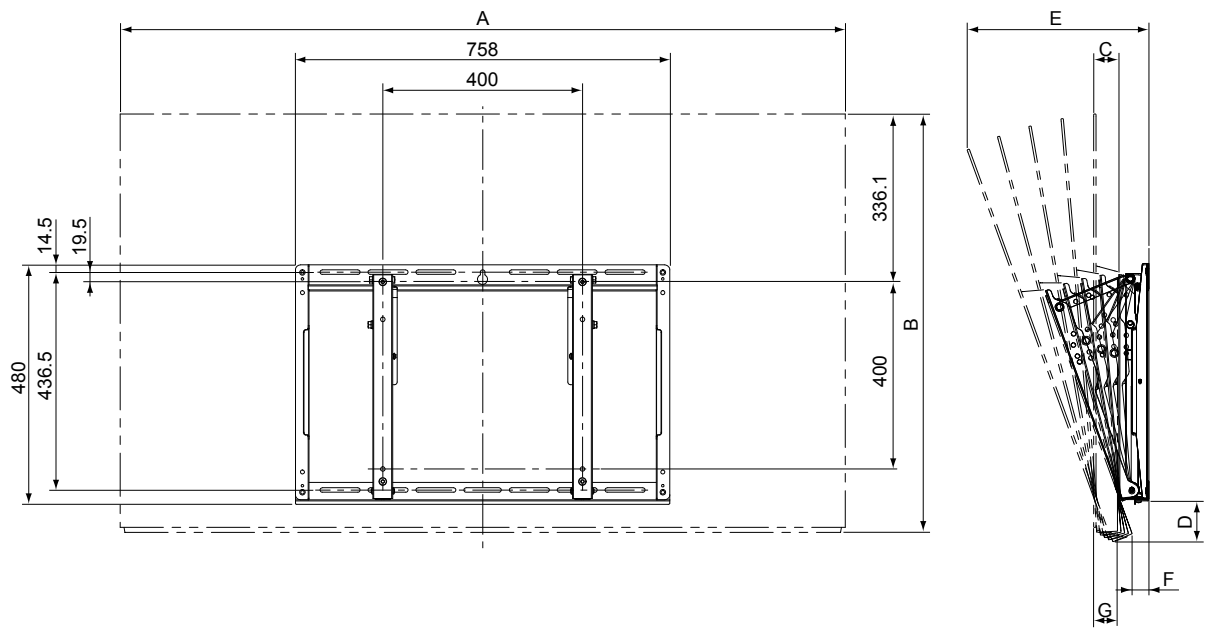

## ■機器定格（定格及び外観は、予告無く変更する事があります）

外形寸法	横幅：758 mm 高さ：480 mm 奥行：59.5 mm
質量	5.3 kg
取り付け角度	0°、5°、10°、15°、20°

付属品：スペーサー（4コ）

- ・本体固定用ねじ（シルバー）EZ1000シリーズ用 M6×20（4本）
- ・本体固定用ねじ（シルバー）EZ950シリーズ用 M6×35（4本）
- ・金具固定用ねじ（赤）M5×14（2本）

# ■外形寸法図

2017年モデル版

TH-65EZ1000 取り付け時

(注) この図面は縮尺ではありません。(単位: mm)

TH-65EZ950 取り付け時

(注) この図面は縮尺ではありません。(単位: mm)

# ■外形寸法図

TH-55EZ950 取り付け時

2017年モデル版

(注) この図面は縮尺ではありません。(単位: mm)

## ■外形寸法

2017年モデル版

(単位：mm)

対象機種	寸法	取り付け角度				
		0°	5°	10°	15°	20°
TH-77EZ1000 (ねじ径：M6 長さ：20mm)	A	1723	-	-	-	-
	B	1064	-	-	-	-
	C	52	-	-	-	-
	D	156	164	-	-	-
	E	114	191	-	-	-
	F	50	36	-	-	-
	G	90	89	-	-	-