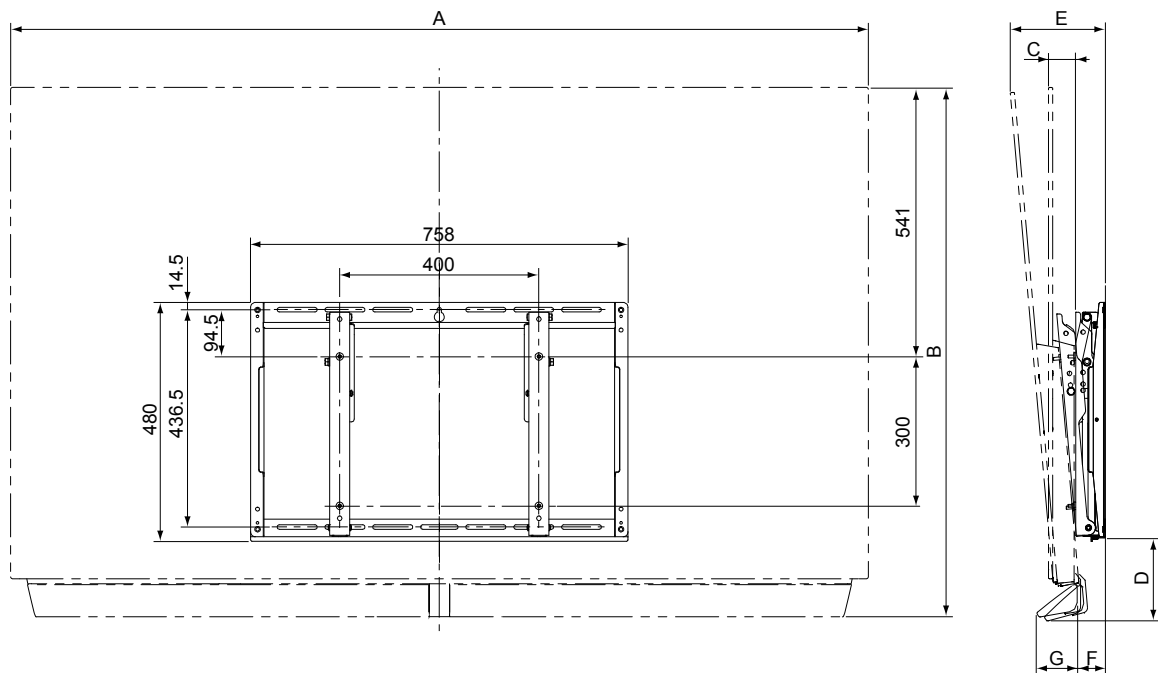

## ■機器定格（定格及び外観は、予告無く変更する事があります）

外形寸法	横幅：758 mm 高さ：480 mm 奥行：59.5 mm
質量	5.3 kg
取り付け角度	0°、5°、10°、15°、20°

付属品：スペーサー（4コ）

- ・本体固定用ねじ（シルバー）EZ1000シリーズ用 M6×20（4本）
- ・本体固定用ねじ（シルバー）EZ950シリーズ用 M6×35（4本）
- ・金具固定用ねじ（赤）M5×14（2本）

## ■外形寸法図

TH-77EZ1000 取り付け時

（注）この図面は縮尺ではありません。（単位：mm）

# ■外形寸法図

TH-55EZ950 取り付け時

2017年モデル版

(注) この図面は縮尺ではありません。(単位: mm)

## ■外形寸法

2017年モデル版

(単位：mm)

対象機種	寸法	取り付け角度				
		0°	5°	10°	15°	20°
TH-77EZ1000 (ねじ径：M6 長さ：20mm)	A	1723	-	-	-	-
	B	1064	-	-	-	-
	C	52	-	-	-	-
	D	156	164	-	-	-
	E	114	191	-	-	-
	F	50	36	-	-	-
	G	90	89	-	-	-