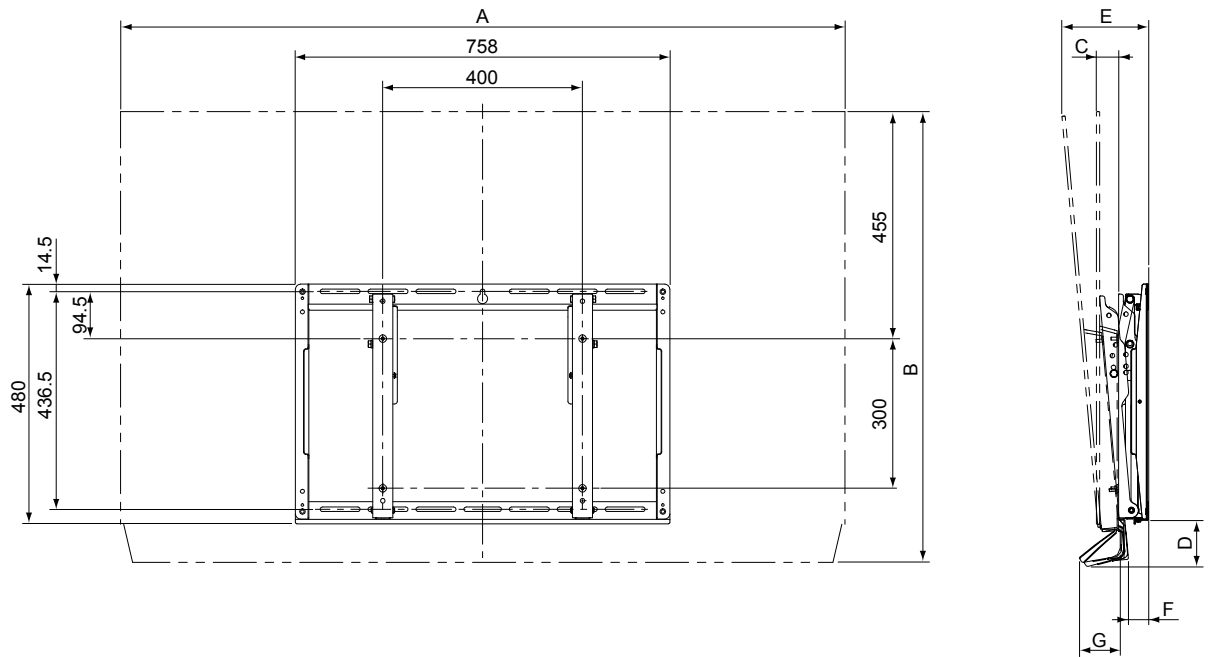

## ■機器定格（定格及び外観は、予告無く変更する事があります）

外形寸法	横幅：758 mm 高さ：480 mm 奥行：59.5 mm
質量	5.3 kg
取り付け角度	0°、5°、10°、15°、20°

付属品：スペーサー（4コ）

- ・本体固定用ねじ（シルバー）EZ1000シリーズ用 M6×20（4本）
- ・本体固定用ねじ（シルバー）EZ950シリーズ用 M6×35（4本）
- ・金具固定用ねじ（赤）M5×14（2本）

## ■外形寸法図

TH-77EZ1000 取り付け時

（注）この図面は縮尺ではありません。（単位：mm）

# ■外形寸法図

2017年モデル版

TH-65EZ1000 取り付け時

(注) この図面は縮尺ではありません。(単位: mm)

TH-65EZ950 取り付け時

(注) この図面は縮尺ではありません。(単位: mm)

## ■外形寸法

2017年モデル版

(単位：mm)

対象機種	寸法	取り付け角度				
		0°	5°	10°	15°	20°
TH-77EZ1000 (ねじ径：M6 長さ：20mm)	A	1723	-	-	-	-
	B	1064	-	-	-	-
	C	52	-	-	-	-
	D	156	164	-	-	-
	E	114	191	-	-	-
	F	50	36	-	-	-
	G	90	89	-	-	-