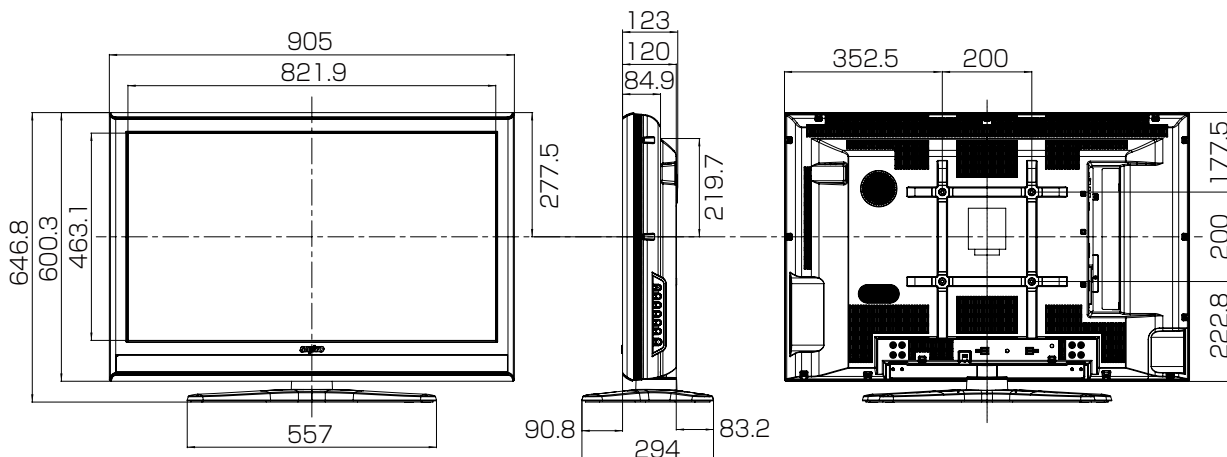

品番	LCD-37FX350	
型サイズ	37V型	
液晶パネル	駆動方式	TFT アクティブマトリックス駆動方式
画面寸法	幅	81.9 cm
	高さ	46.1 cm
	対角	94.0 cm
画素数	水平 1,920 ピクセル、垂直 1,080 ピクセル	
音声実用最大出力 (JEITA)	5W + 5W + 10W (ウーハー)	
スピーカー	左右 4 × 12cm 楕円型 2 個、ウーハー 8cm 円型 1 個	
消費電力	定格電力	170 W
	節約オン時	67 W
	リモコン待機時	0.2 W
	チャンネル固定待機時	24 W
区分名	B II	
年間消費電力量 (「標準」時)	134 kWh / 年	
外形寸法 (スタンド含む)	幅	90.5 cm
	高さ	64.7 cm
	奥行	29.4 cm
電源コード長さ (根元の蛇腹部分を含む)	2 m	
質量 (スタンド含む)	21.3 kg	

■寸法図（前面・側面・後面） 単位：mm

LCD-37FX350：スタンドを含む質量（21.3 kg）、ディスプレイ本体のみの質量（18.8 kg）

※  
ディスプレイ本体奥行きの 123mm は、ウーハー  
開口部のふくらみを加えた寸法です。

別売・壁掛けチルトユニット（可動式）

KA-TI-VS22A

(VESA 200 × 200mm)

質量：3.7 kg

(最大 20 度時)