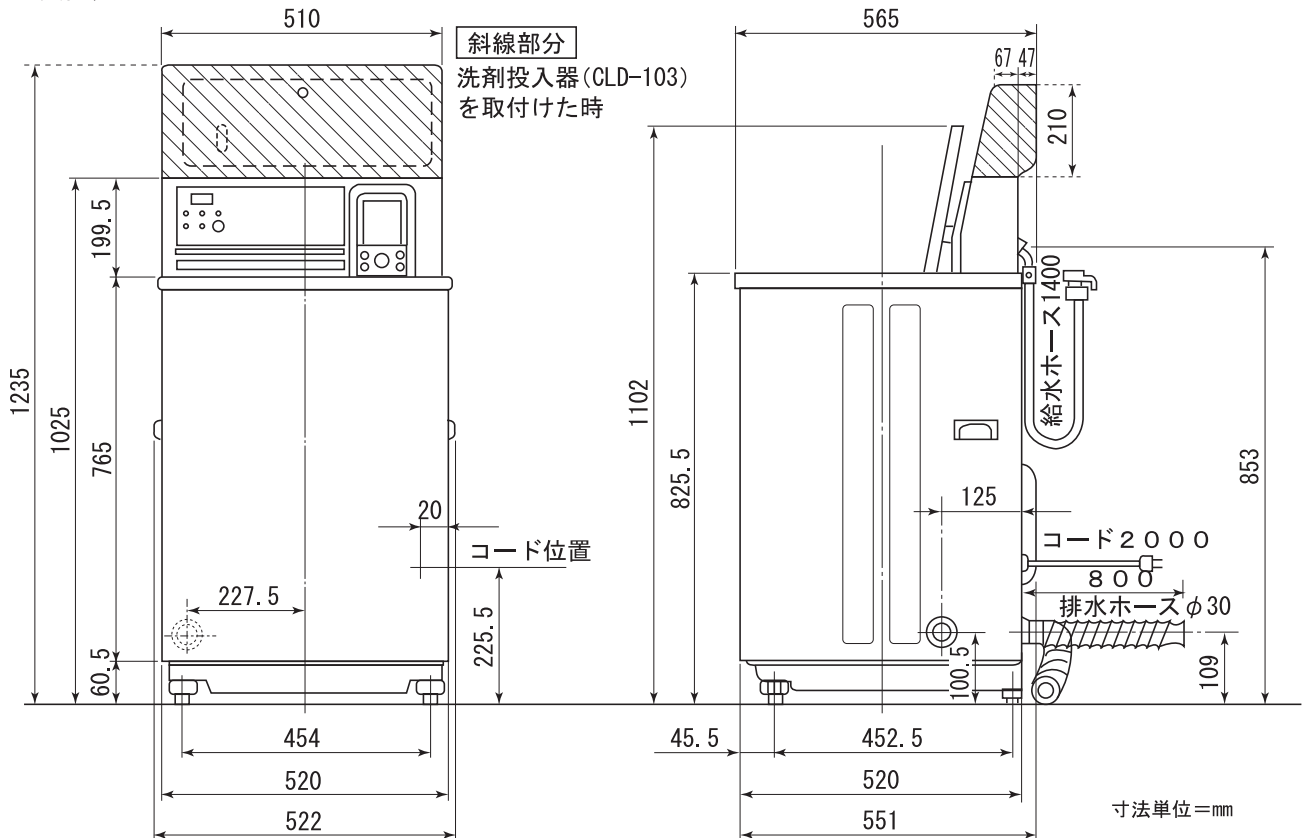

## 〔定格仕様〕

製品寸法	522(幅)×565(奥行)×1025(高さ)mm	運 転 音	洗い44dB、脱水47dB
重 量	41kg	ク ラ ッ チ	スプリングクラッチ (洗濯・脱水切替)
電 源	100V・50-60Hz共用	大 プ ー リ	M型 φ110mm
スイッチ	タイムスイッチ	小 プ ー リ	M型 φ69.4mm
	安全スイッチ	消 費 電 力	390/450W(50/60Hz)
	コイン、スイッチ	コ ン デ ン サ ー	MPコンデンサー 58μF/185WV
	切替スイッチ	給 水 制 御	電磁弁(流量調整装置付)
ヒューズ	125V 10A(電流ヒューズ)	排 水 制 御	トルクモータ
洗濯・脱水	洗濯方式	脱水槽の大きさ	φ430(直径)、397(高さ)mm
	洗濯・脱水容量	脱水槽の回転数	900 r.p.m
	洗濯水量	脱水駆動方式	Vベルト
	ヨクの大きさ	標準使用水量	高水位108L(中水位94L)
	ヨクの回転数	水道使用圧力範囲	0.03~1MPa(最大流量25L/min)
	Vベルト	付 属 品	給水ホース(1.4m)、排水ホース(0.8m)、 ホースバンド、マジック継手、鍵(2個)
	洗濯駆動方式		

## 〔外観寸法図〕ASW-45CJ

ランドリー組合せ寸法 ASW-45CJ+SDS-401+CD-S45C1

	A	B	C	D
①	1160	1925	1490	1940
②	1230	1995	1560	2010
③	1280	2045	1610	2060
④	1320	2085	1650	2100

単位:mm

ランドリー組合せ

洗濯機

乾燥機

十専用ユニット