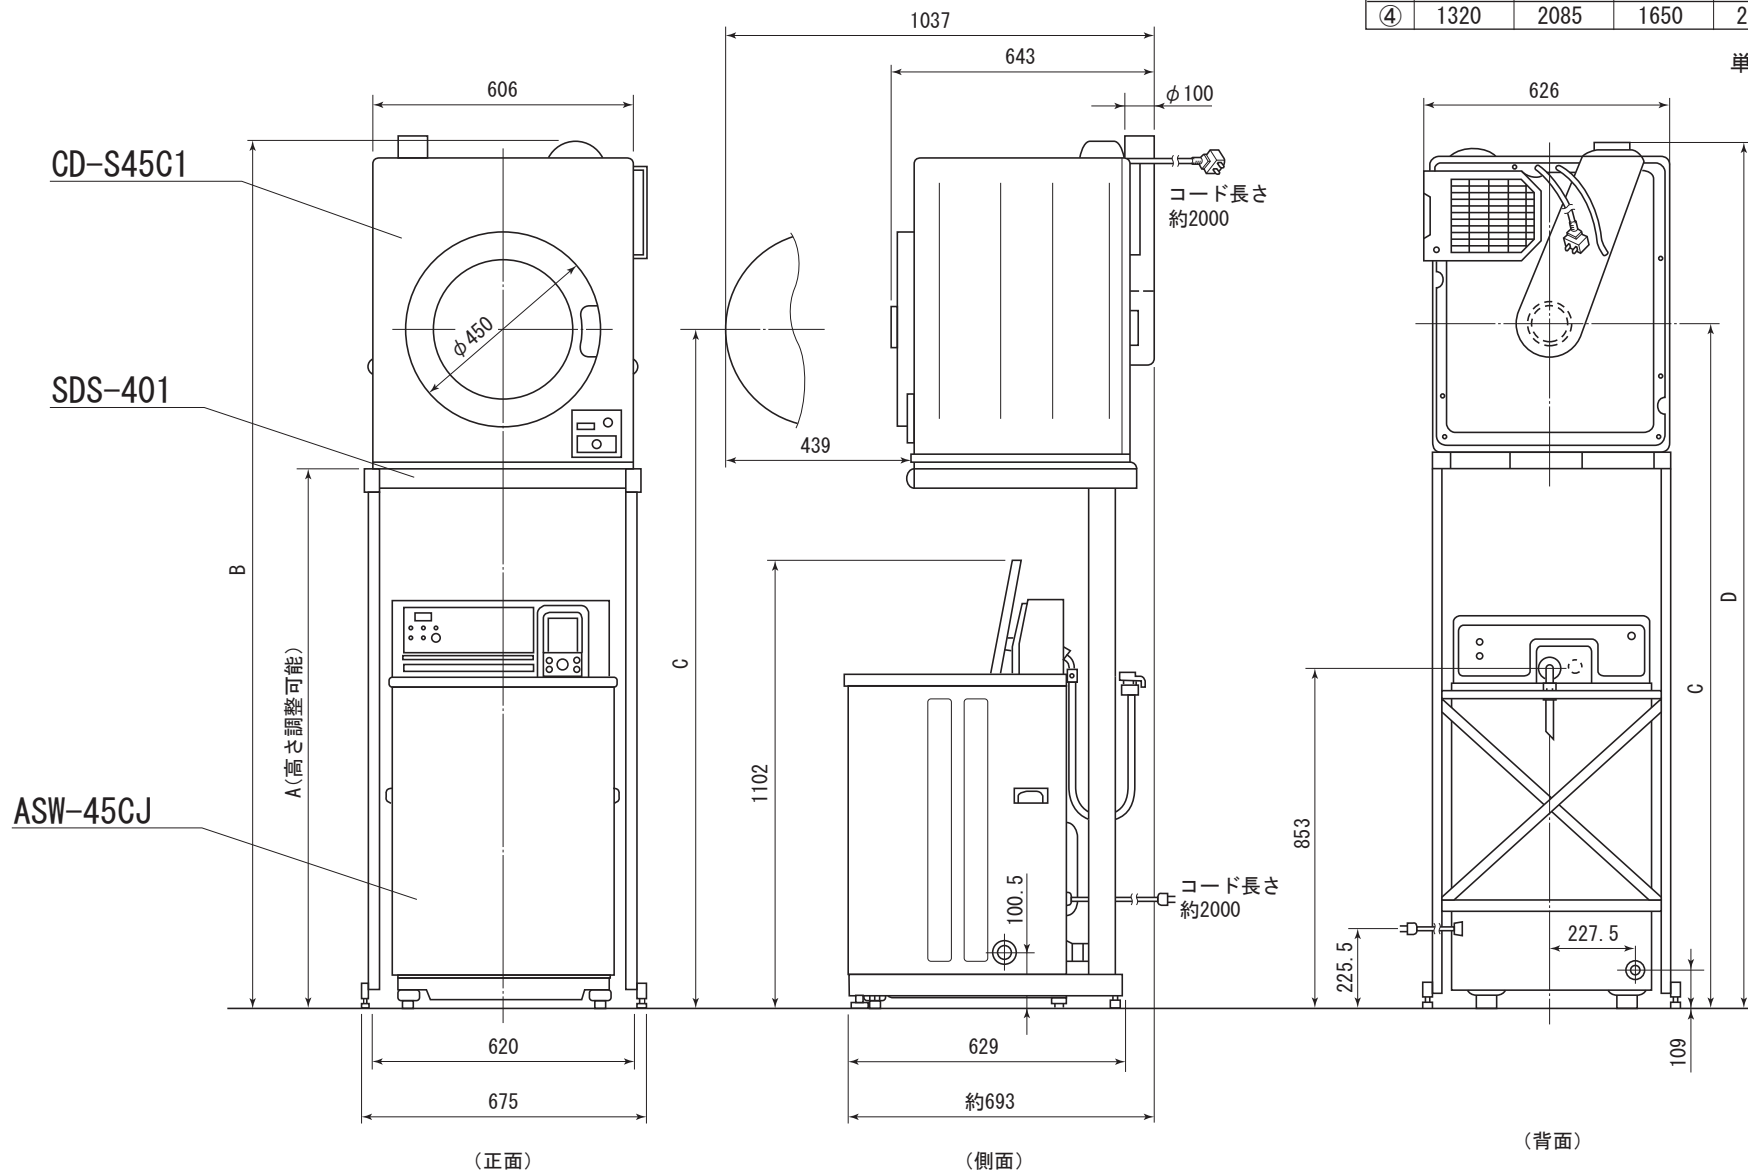

## 〔外観寸法図〕ASW-45CJ

ランドリー組合せ寸法 ASW-45CJ+SDS-401+CD-S45C1

	A	B	C	D
①	1160	1925	1490	1940
②	1230	1995	1560	2010
③	1280	2045	1610	2060
④	1320	2085	1650	2100

単位:mm

ランドリー組合せ

洗濯機

乾燥機

十専用ユニット