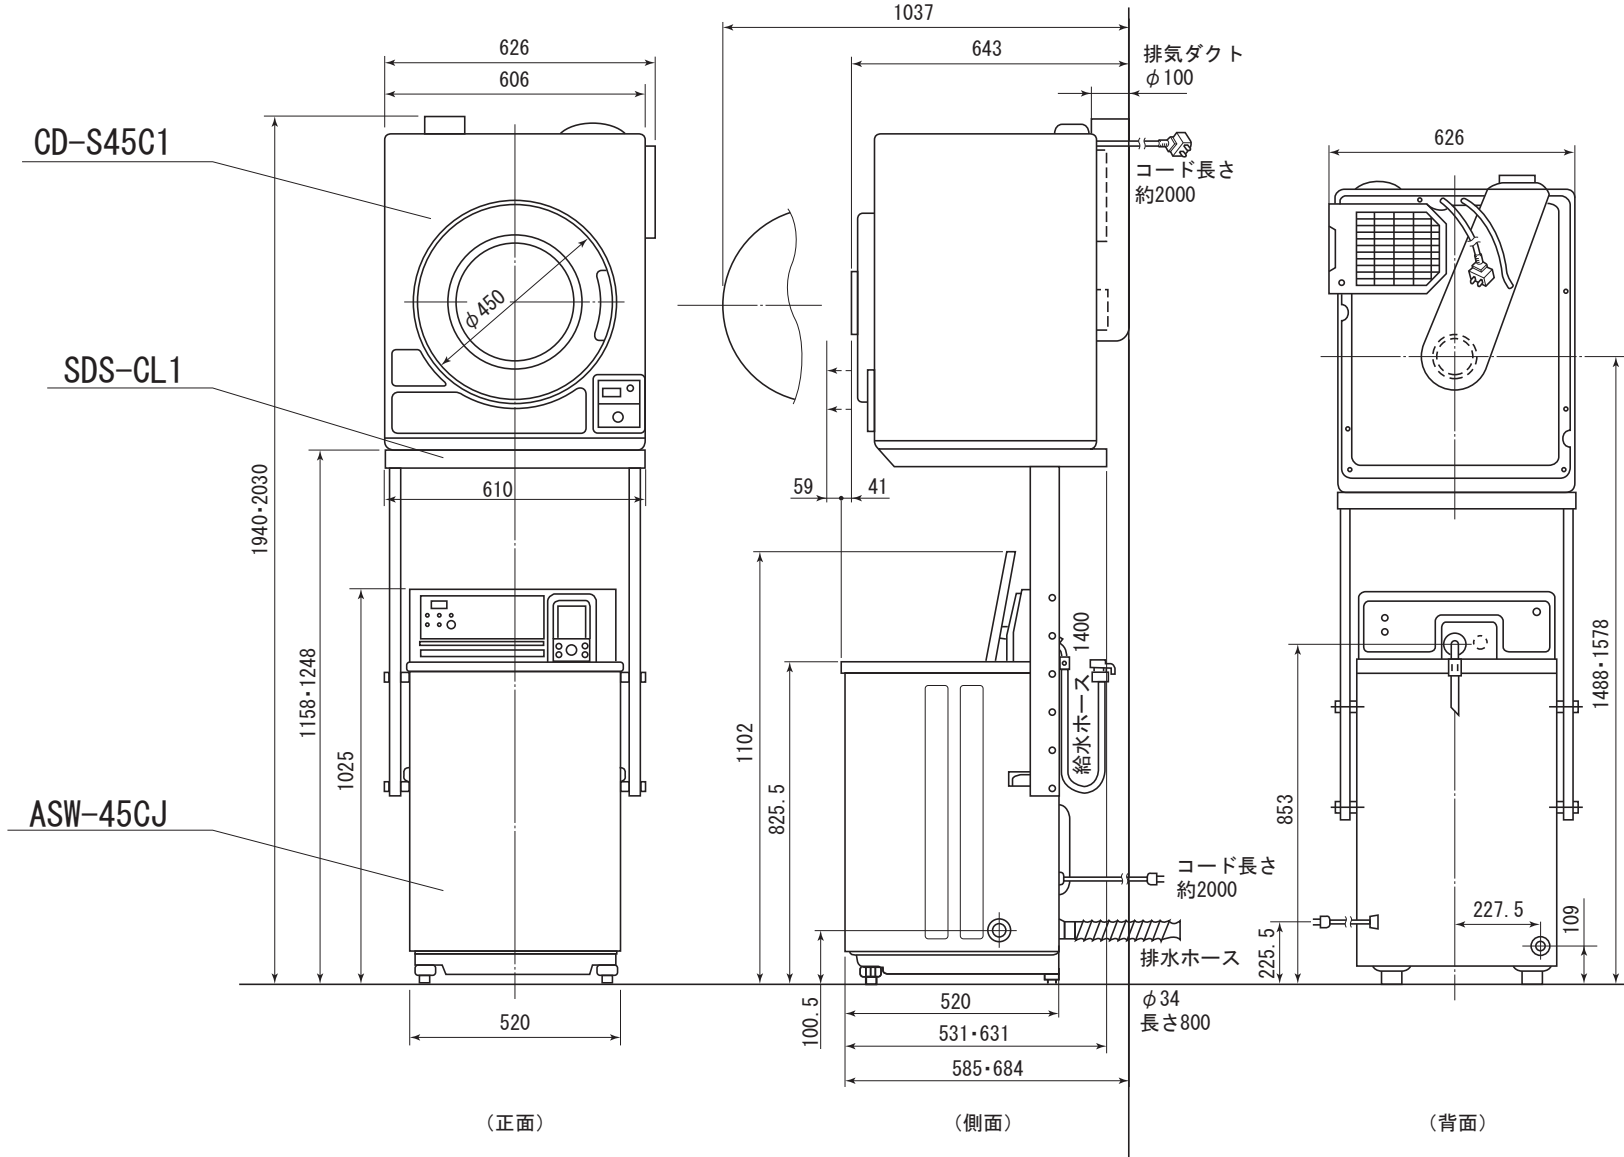

ランドリー組合せ寸法 ASW-45CJ+SDS-CL1+CD-S45C1

単位:mm

三洋電機株式会社

システムランドリー組合せ

ランドリー組合せ

洗濯機

乾燥機

専用ユニット