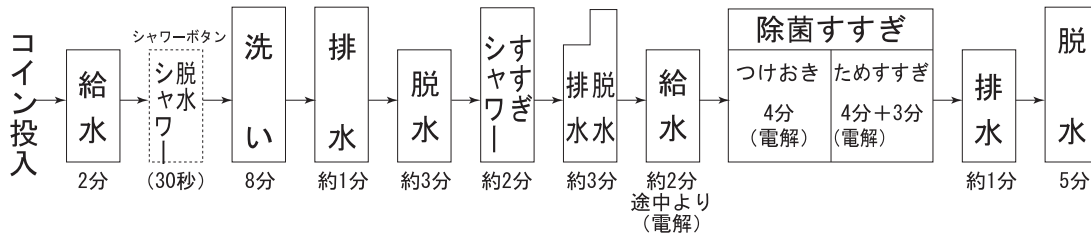

コイン式全自動洗濯機

品番：ASW-45CJ

〔定格仕様〕

製品寸法	522(幅)×565(奥行)×1025(高さ)mm	運 転 音	洗い44dB、脱水47dB
重 量	41kg	ク ラ ッ チ	スプリングクラッチ (洗濯・脱水切替)
電 源	100V・50-60Hz共用	大 プ ー リ	M型 φ110mm
スイッチ	タイムスイッチ	小 プ ー リ	M型 φ69.4mm
	安全スイッチ	消 費 電 力	390/450W(50/60Hz)
	コイン、スイッチ	コ ン デ ン サ ー	MPコンデンサー 58μF/185WV
	切替スイッチ	給 水 制 御	電磁弁(流量調整装置付)
ヒューズ	125V 10A(電流ヒューズ)	排 水 制 御	トルクモータ
洗濯・脱水	洗濯方式	脱水槽の大きさ	φ430(直径)、397(高さ)mm
	洗濯・脱水容量	脱水槽の回転数	900 r.p.m
	洗濯水量	脱水駆動方式	Vベルト
	ヨクの大きさ	標準使用水量	高水位108L(中水位94L)
	ヨクの回転数	水道使用圧力範囲	0.03~1MPa(最大流量25L/min)
	Vベルト	付 属 品	給水ホース(1.4m)、排水ホース(0.8m)、 ホースバンド、マジック継手、鍵(2個)
	洗濯駆動方式		

- ●利用料金は200円、300円、400円、500円に設定可能
  出荷時は200円に設定

〔別売部品〕

- ●50円メカ
  (150円、250円、350円に設定可能)
  部品コード：617-221-9592
- ●単独式洗剤自動投入器
  品番：CLD-103
  部品コード：617-155-6322
- ●給湯キット
  お湯洗い(50℃)ができる
  品番：HV-2
  部品コード：617-035-2864
- ●コントロール機構完成B
  押ボタン式に変更できます。
  部品コード：617-151-3165

※待機時消費電力：約10W

〔プログラム〕