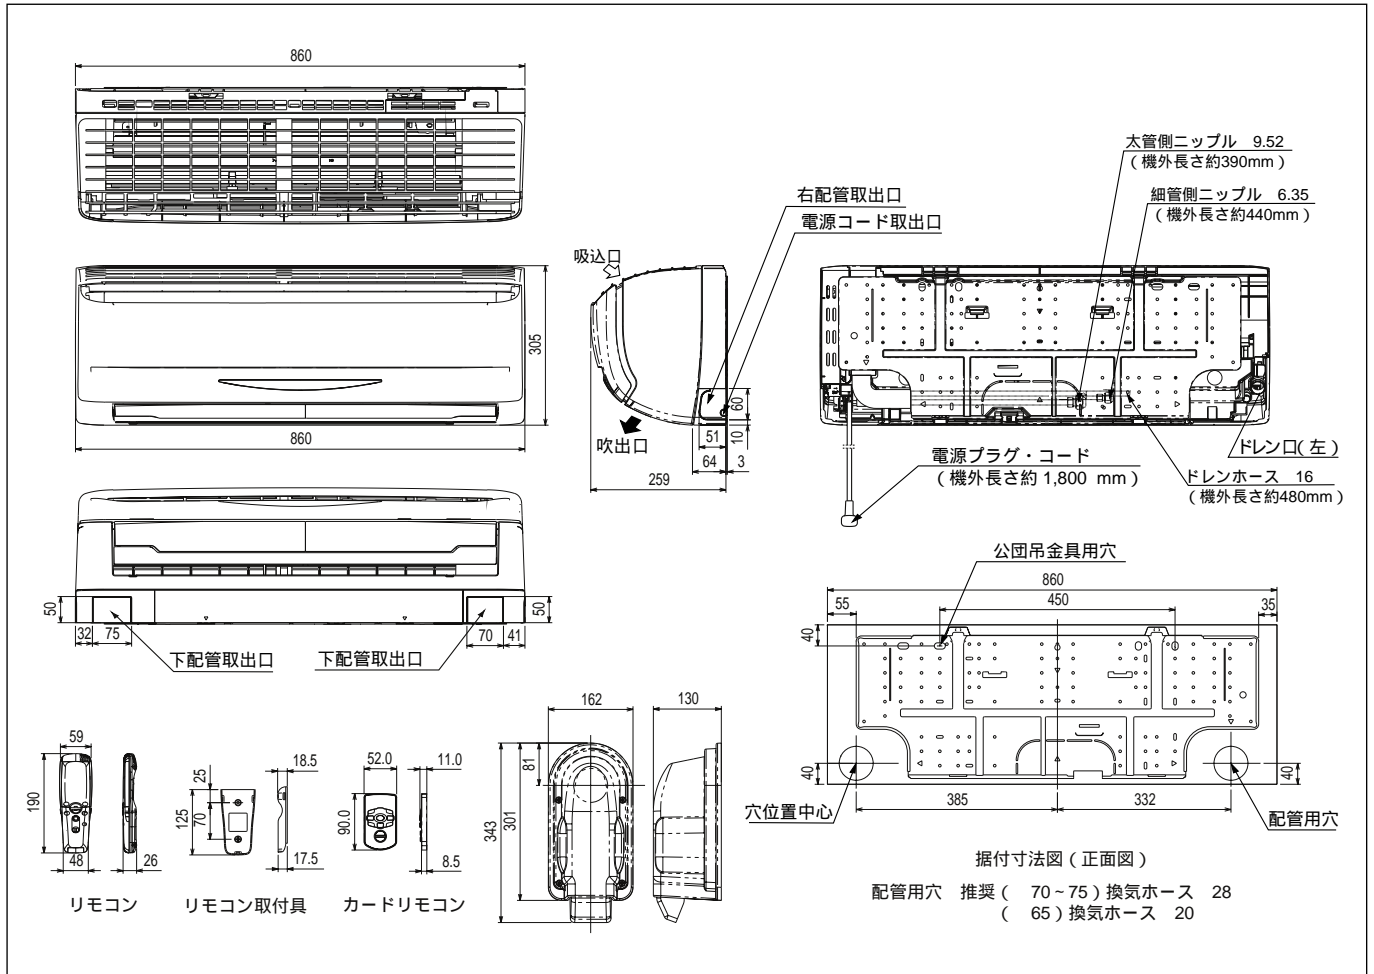

外形寸法図 SAP-ESX22P