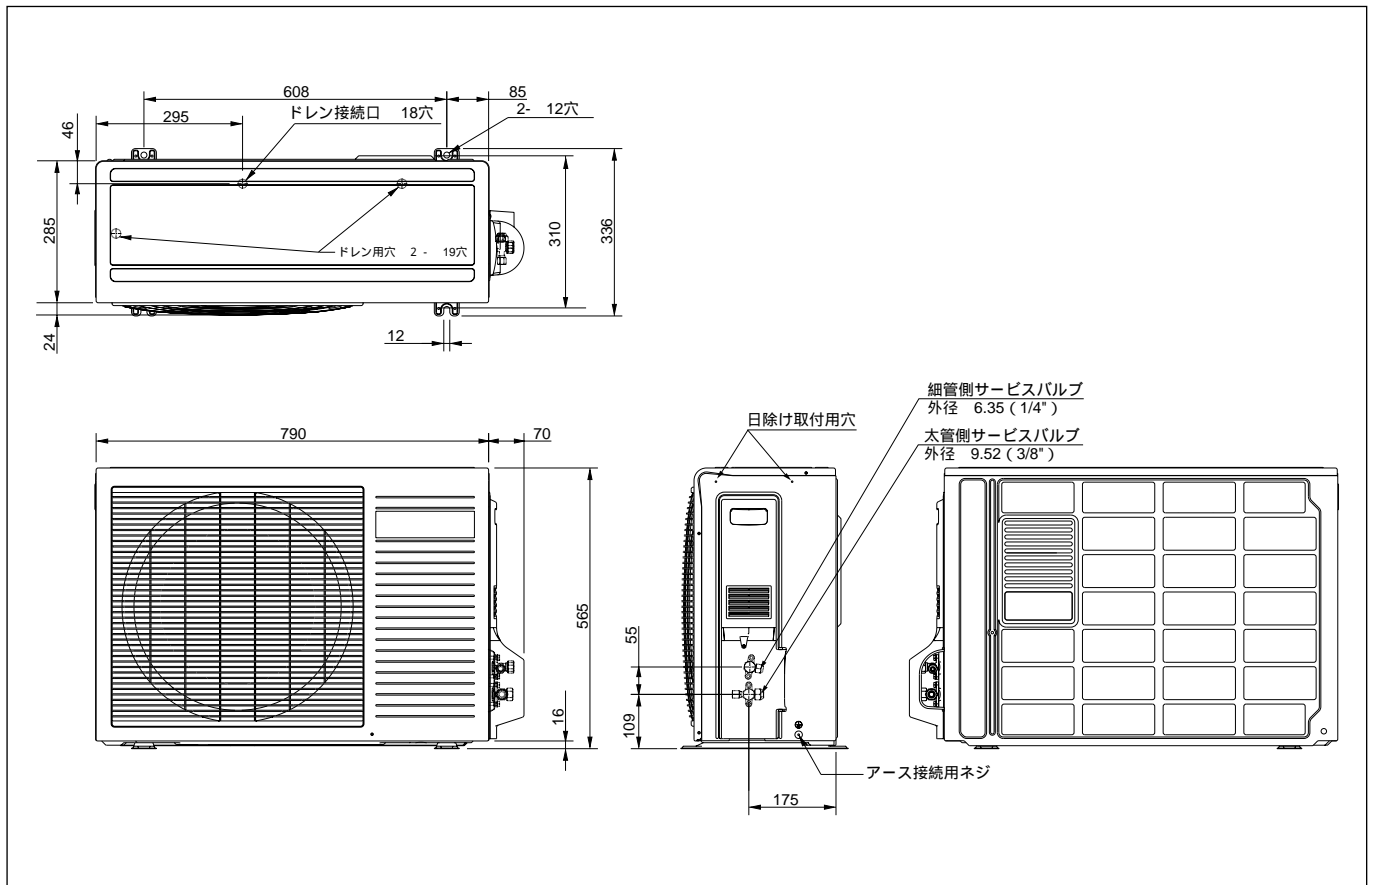

SAP-CESX22P