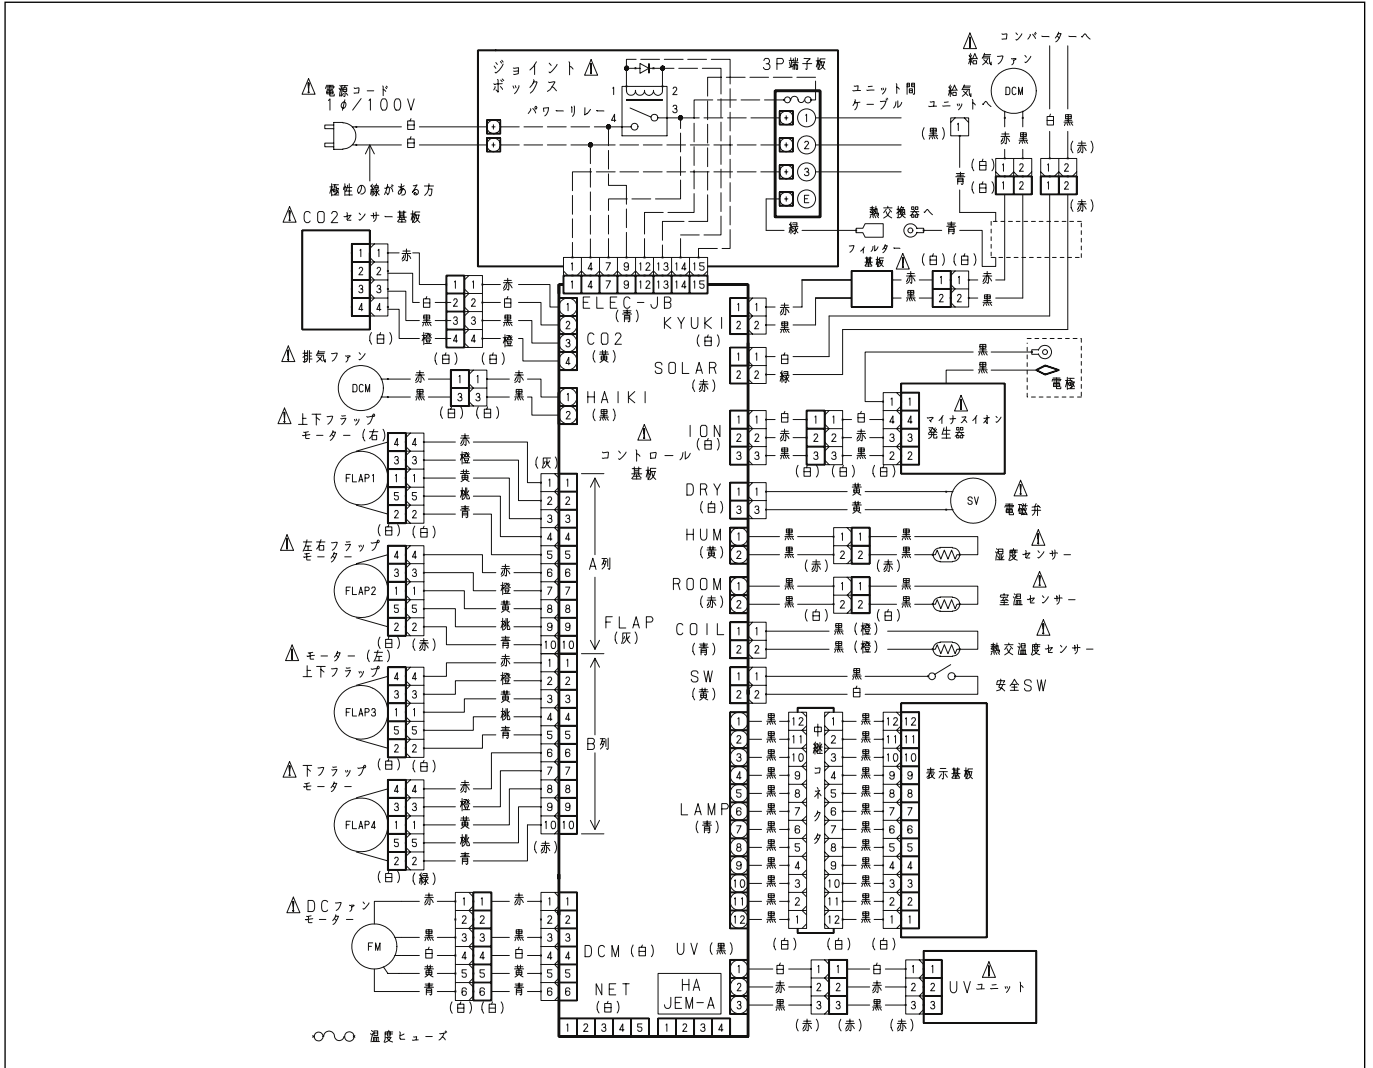

電気回路図

SAP-ESX22P