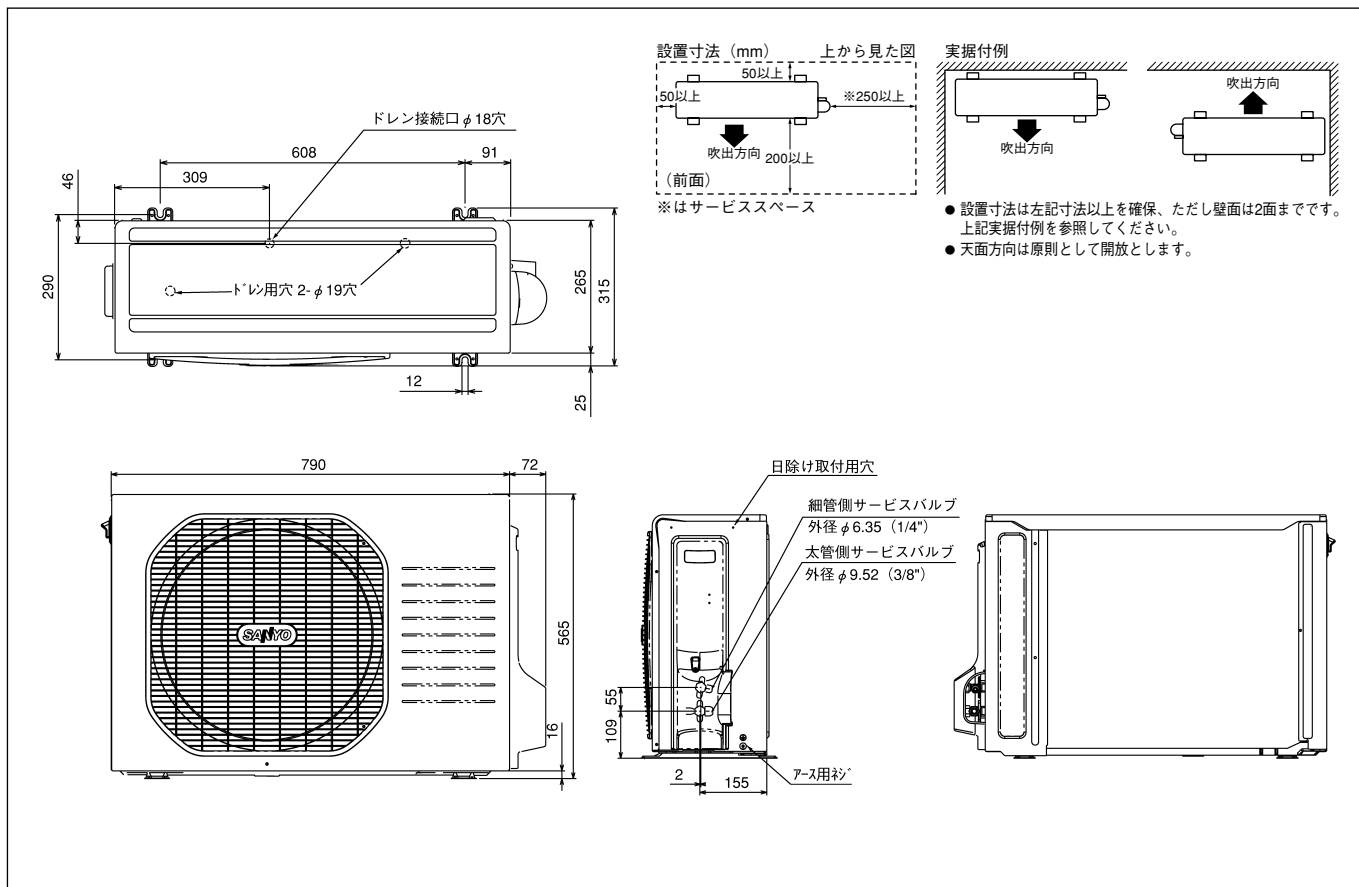

SAP-CZK40X