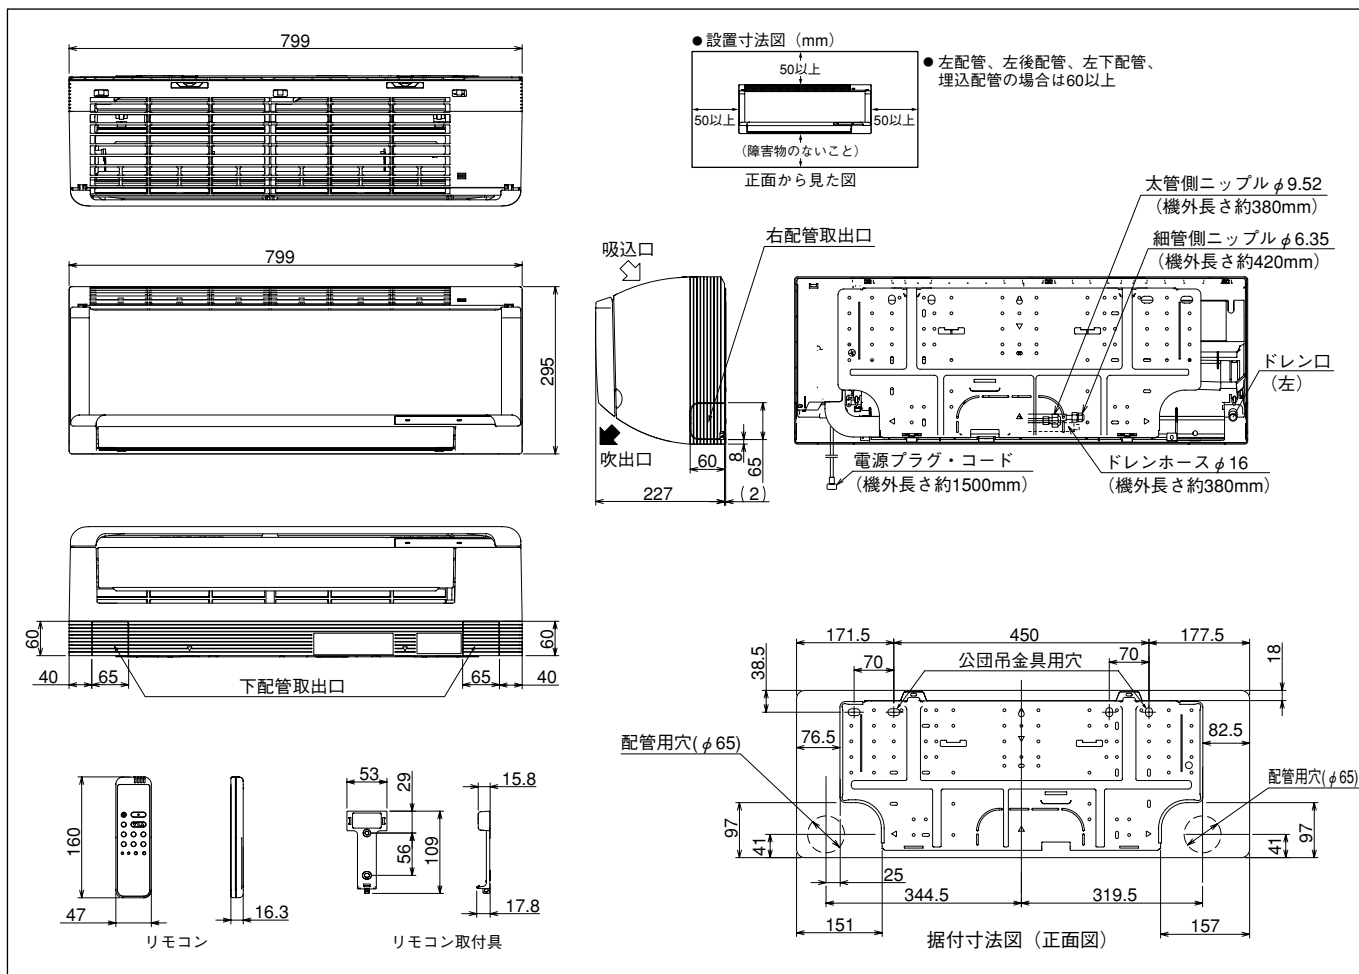

# 外形寸法図 SAP-ZK40X