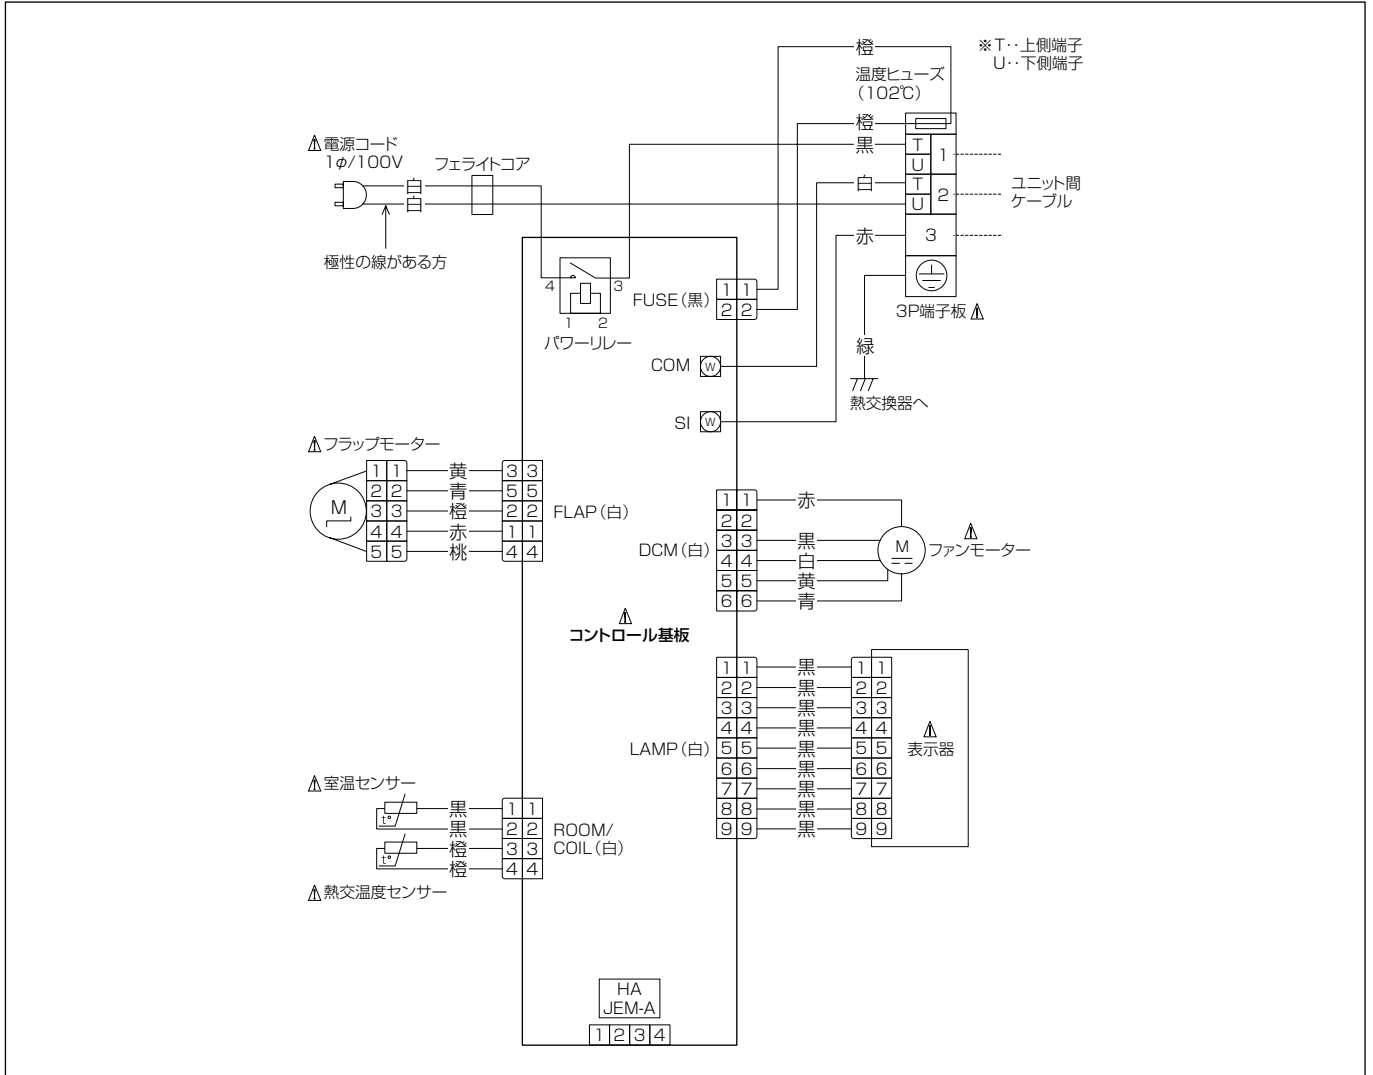

電気回路図 SAP-ZK40X