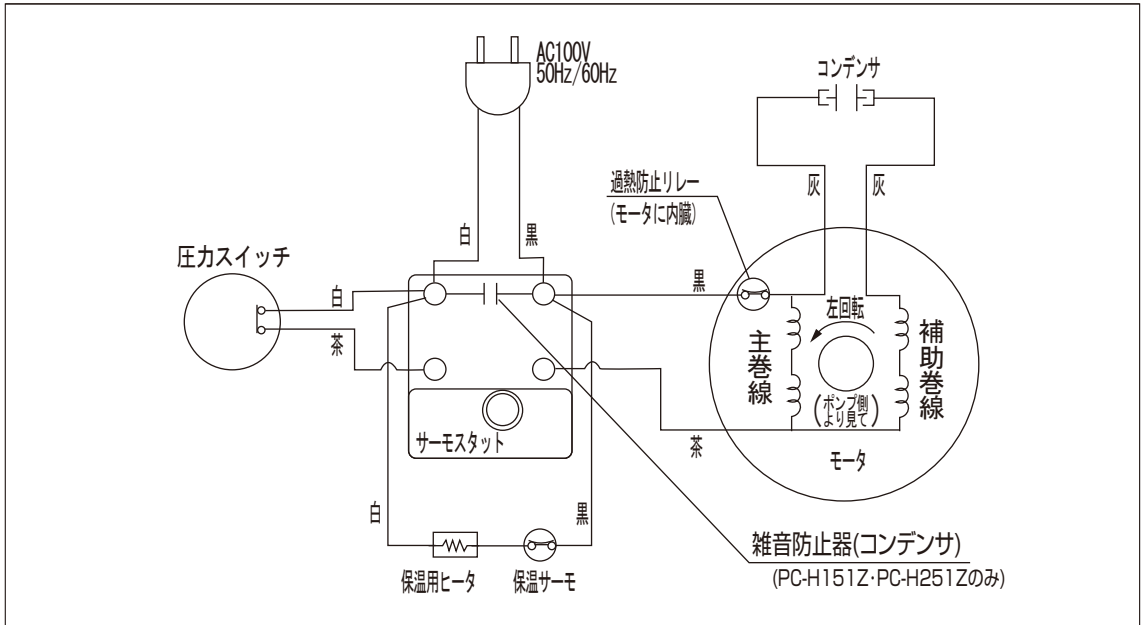

項目		品番		PC-H401ZA《PC-H401ZAT》					PC-H751ZAT				
電動機	種類	コンデンサ誘導電動機《三相誘導電動機》					三相誘導電動機						
	電源	単相100V 50/60Hz《三相200V 50/60Hz》					三相200V 50/60Hz						
	出力	400W					750W						
	消費電力	730W《700W》					1250W						
ポンプ	配管の種類	浅井戸配管		深井戸配管			浅井戸配管		深井戸配管				
	吸上高さ	6m	12m	18m	24m	30m	6m	12m	18m	24m	35m		
	押上高さ	12m	12m	12m	12m	12m	12m	12m	12m	12m	12m		
	程水量 (全揚程)	45L/分 (12m時)	34L/分 (24m時)	25L/分 (30m時)	24L/分 (36m時)	9L/分 (42m時)	60L/分 (12m時)	50L/分 (24m時)	37L/分 (30m時)	25L/分 (36m時)	12L/分 (47m時)		
	別売ジェット	PC40-J15Y		PJ60-J25Y PJ60-J25BL	PJ60-J35Y PJ60-J35BU		PC75-J15Y		PJ60-J25Y PJ60-J25BL		PJ60-J35Y PJ60-J35BU		
	圧力スイッチ開閉範囲	140~240kPa(1.4~2.4kgf/cm ²)					140~300kPa(1.4~3.0kgf/cm ²)						
配管	吸込管	30mm(1 ¹ / ₄ B)	30mm(1 ¹ / ₄ B)	30mm(1 ¹ / ₄ B)			30mm(1 ¹ / ₄ B)	30mm(1 ¹ / ₄ B)	30mm(1 ¹ / ₄ B)				
	圧力水管	-	25mm(1B)	30mm(1 ¹ / ₄ B)			-	25mm(1B)	30mm(1 ¹ / ₄ B)				
	吐出管	25mm(1B)	25mm(1B)	25mm(1B)			25mm(1B)	25mm(1B)	25mm(1B)				
製品重量	50kg					56kg							
製品寸法	幅770×奥行400×高さ508(mm)					幅770×奥行400×高さ508(mm)							

揚水特性

【PC-H151ZA】

【PC-H251ZA】

【PC-H401ZA】 【PC-H401ZAT】

【PC-H751ZAT】

PC-H151ZA,PC-H251ZA,PC-H401ZA

PC-H401ZAT,PC-H751ZAT

寸法図