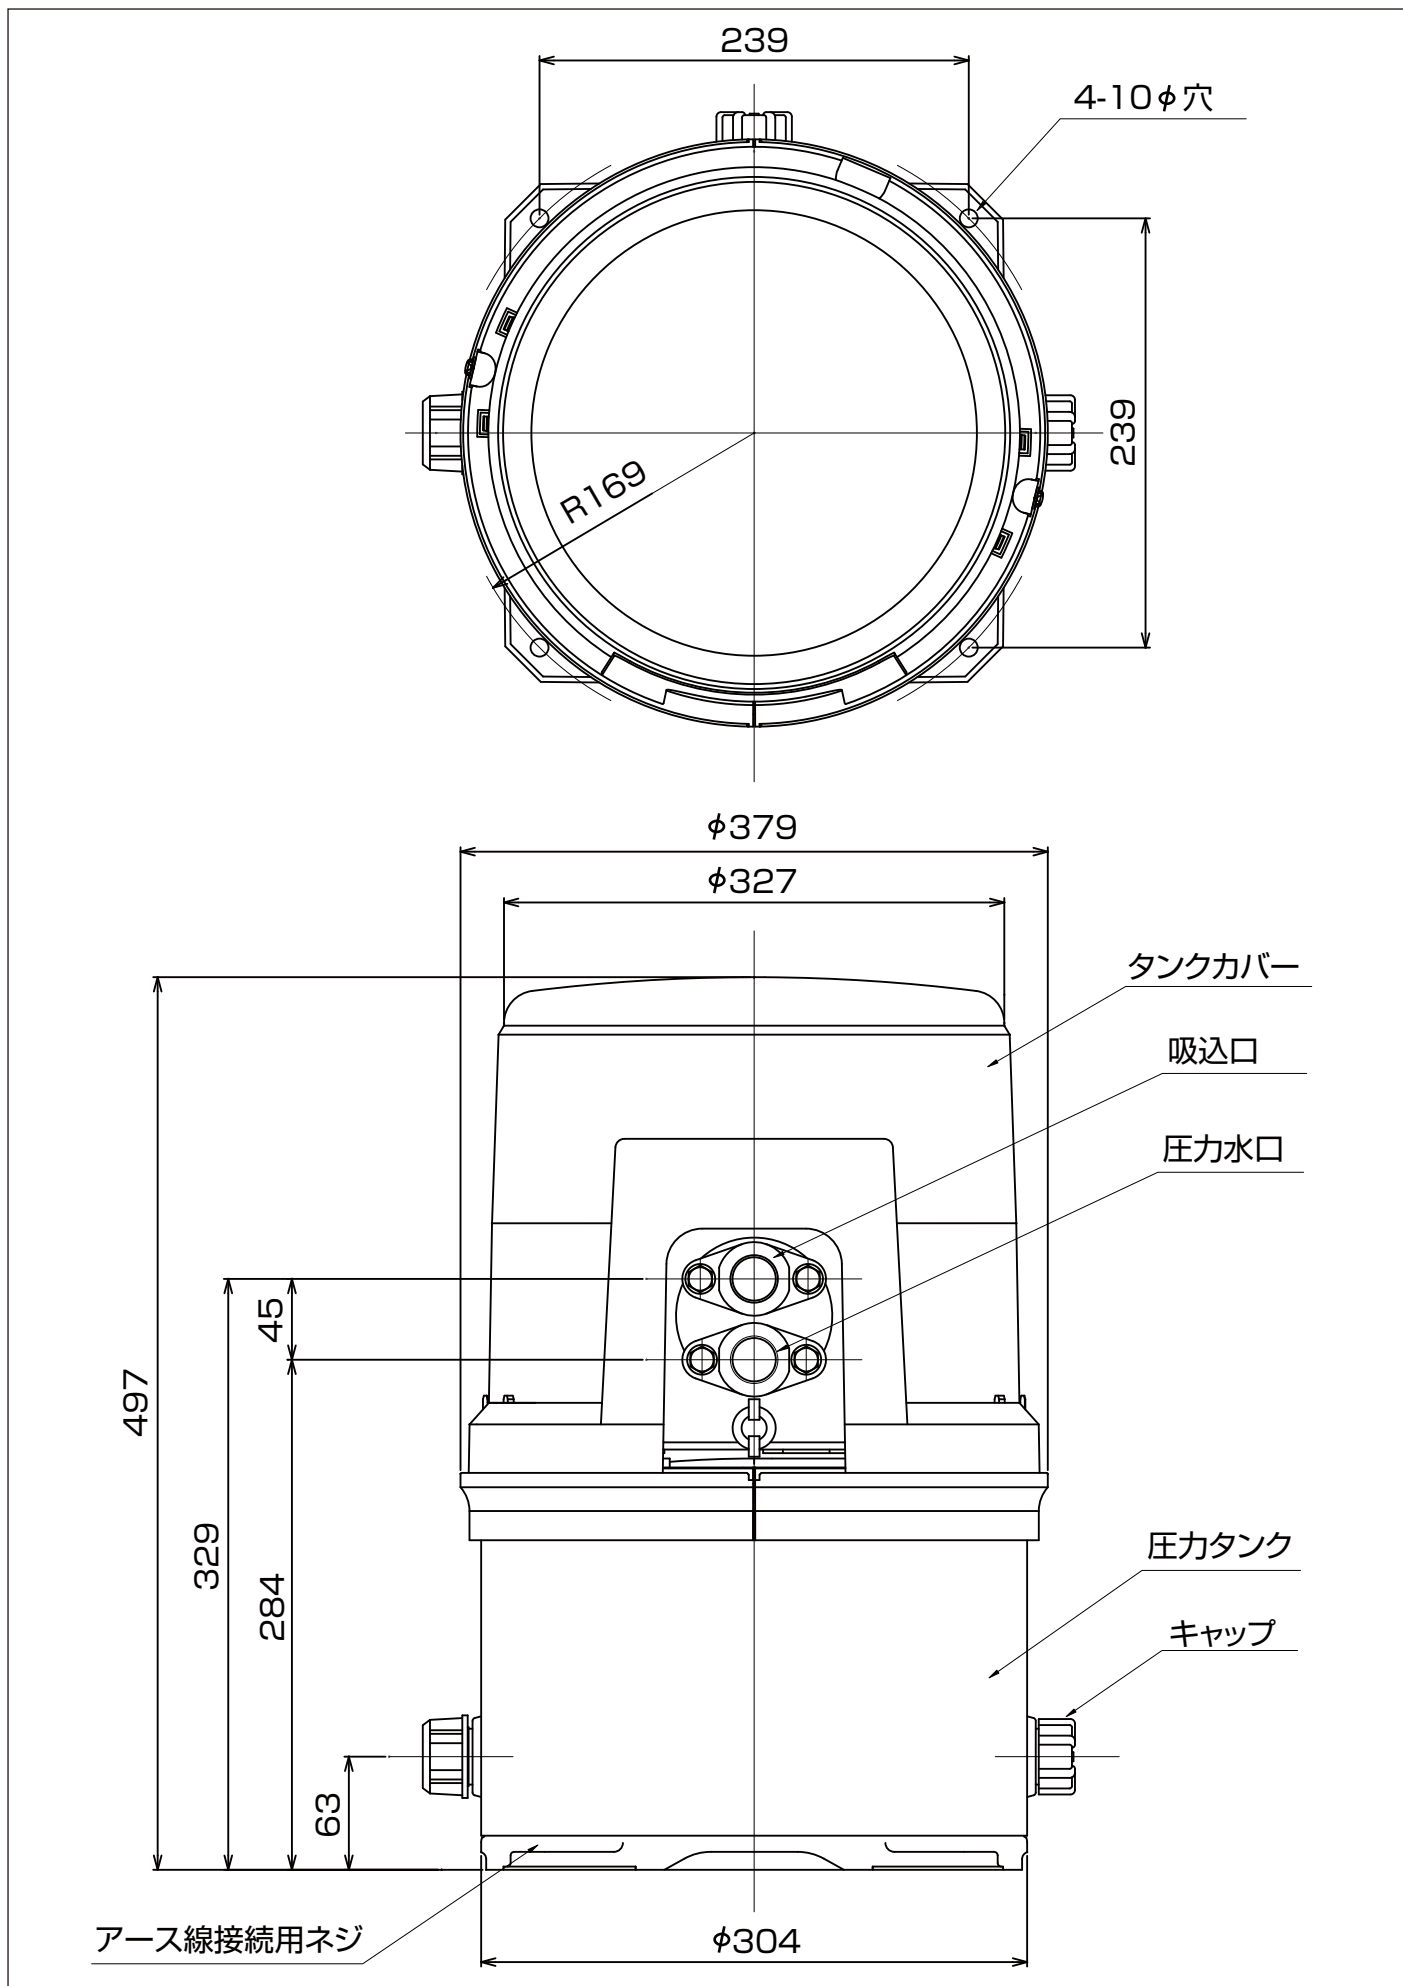

寸法図

PC-H151ZA