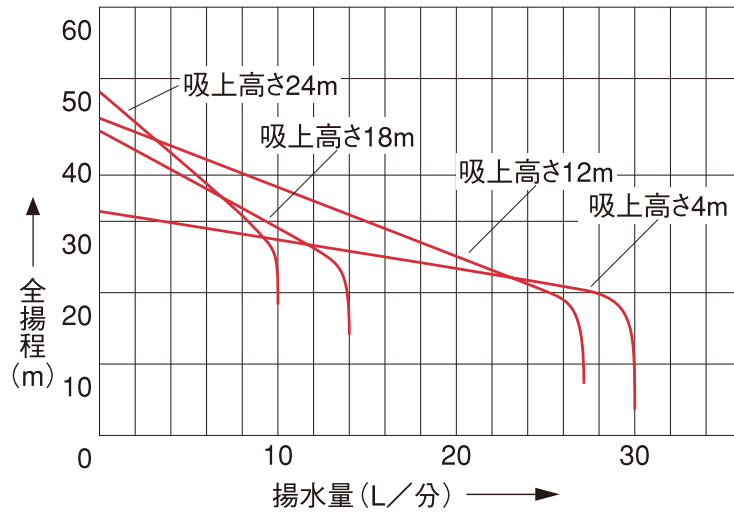

【PC-H251ZA】