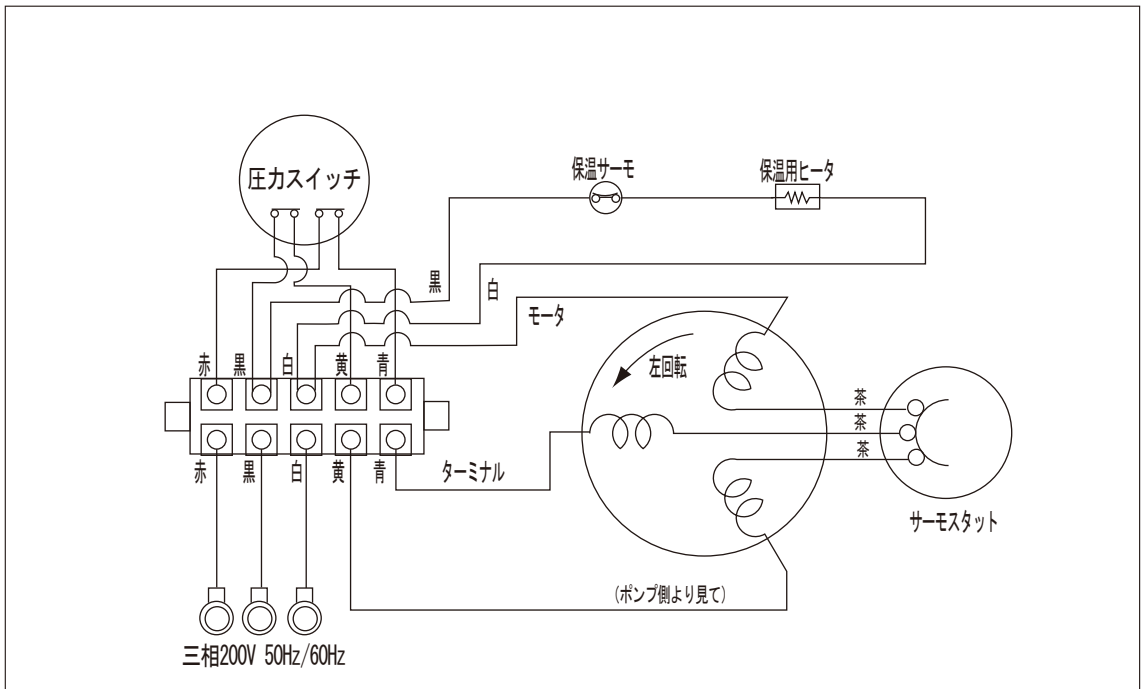

項目		品番		PC-H401ZA《PC-H401ZAT》					PC-H751ZAT				
電動機	種類	コンデンサ誘導電動機《三相誘導電動機》					三相誘導電動機						
	電源	単相100V 50/60Hz《三相200V 50/60Hz》					三相200V 50/60Hz						
	出力	400W					750W						
	消費電力	730W《700W》					1250W						
ポンプ	配管の種類	浅井戸配管		深井戸配管			浅井戸配管		深井戸配管				
	吸上高さ	6m	12m	18m	24m	30m	6m	12m	18m	24m	35m		
	押上高さ	12m	12m	12m	12m	12m	12m	12m	12m	12m	12m		
	程水量 (全揚程)	45L/分 (12m時)	34L/分 (24m時)	25L/分 (30m時)	24L/分 (36m時)	9L/分 (42m時)	60L/分 (12m時)	50L/分 (24m時)	37L/分 (30m時)	25L/分 (36m時)	12L/分 (47m時)		
	別売ジェット	PC40-J15Y		PJ60-J25Y PJ60-J25BL	PJ60-J35Y PJ60-J35BU		PC75-J15Y		PJ60-J25Y PJ60-J25BL		PJ60-J35Y PJ60-J35BU		
	圧力スイッチ開閉範囲	140~240kPa(1.4~2.4kgf/cm ²)					140~300kPa(1.4~3.0kgf/cm ²)						
配管	吸込管	30mm(1 ¹ / ₄ B)	30mm(1 ¹ / ₄ B)	30mm(1 ¹ / ₄ B)			30mm(1 ¹ / ₄ B)	30mm(1 ¹ / ₄ B)	30mm(1 ¹ / ₄ B)				
	圧力水管	-	25mm(1B)	30mm(1 ¹ / ₄ B)			-	25mm(1B)	30mm(1 ¹ / ₄ B)				
	吐出管	25mm(1B)	25mm(1B)	25mm(1B)			25mm(1B)	25mm(1B)	25mm(1B)				
製品重量	50kg					56kg							
製品寸法	幅770×奥行400×高さ508(mm)					幅770×奥行400×高さ508(mm)							

揚水特性

【PC-H151ZA】

【PC-H251ZA】

【PC-H401ZA】 【PC-H401ZAT】

【PC-H751ZAT】

PC-H151ZA,PC-H251ZA,PC-H401ZA

PC-H401ZAT,PC-H751ZAT

寸法図