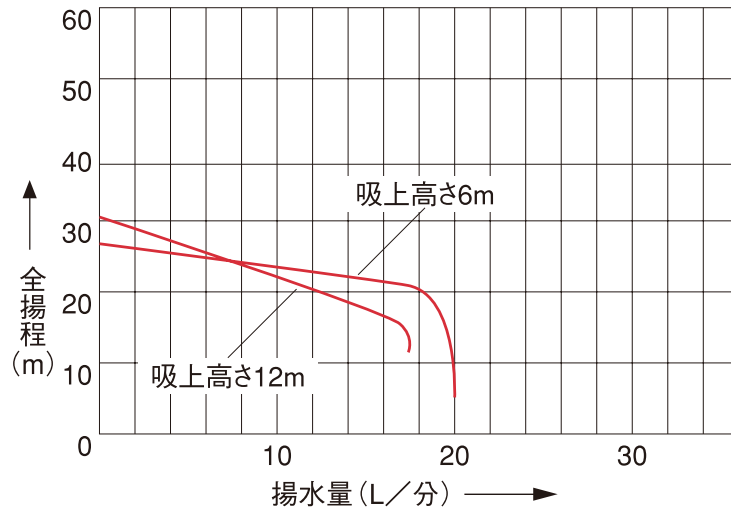

揚水特性

【PC-H151ZA】