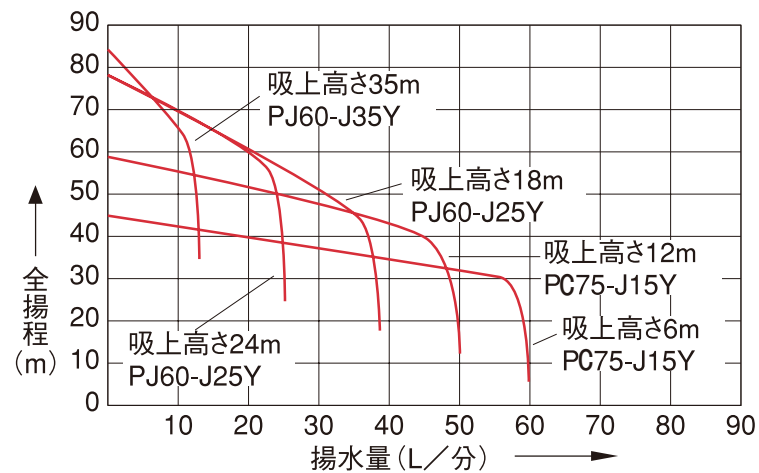

項目		品番		PC-H401ZA《PC-H401ZAT》					PC-H751ZAT				
電動機	種類	コンデンサ誘導電動機《三相誘導電動機》					三相誘導電動機						
	電源	単相100V 50/60Hz《三相200V 50/60Hz》					三相200V 50/60Hz						
	出力	400W					750W						
	消費電力	730W《700W》					1250W						
ポンプ	配管の種類	浅井戸配管		深井戸配管			浅井戸配管		深井戸配管				
	吸上高さ	6m	12m	18m	24m	30m	6m	12m	18m	24m	35m		
	押上高さ	12m	12m	12m	12m	12m	12m	12m	12m	12m	12m		
	程水量 (全揚程)	45L/分 (12m時)	34L/分 (24m時)	25L/分 (30m時)	24L/分 (36m時)	9L/分 (42m時)	60L/分 (12m時)	50L/分 (24m時)	37L/分 (30m時)	25L/分 (36m時)	12L/分 (47m時)		
	別売ジェット	PC40-J15Y		PJ60-J25Y PJ60-J25BL	PJ60-J35Y PJ60-J35BU		PC75-J15Y		PJ60-J25Y PJ60-J25BL		PJ60-J35Y PJ60-J35BU		
	圧力スイッチ開閉範囲	140~240kPa(1.4~2.4kgf/cm ²)					140~300kPa(1.4~3.0kgf/cm ²)						
配管	吸込管	30mm(1 ¹ / ₄ B)	30mm(1 ¹ / ₄ B)	30mm(1 ¹ / ₄ B)			30mm(1 ¹ / ₄ B)	30mm(1 ¹ / ₄ B)	30mm(1 ¹ / ₄ B)				
	圧力水管	-	25mm(1B)	30mm(1 ¹ / ₄ B)			-	25mm(1B)	30mm(1 ¹ / ₄ B)				
	吐出管	25mm(1B)	25mm(1B)	25mm(1B)			25mm(1B)	25mm(1B)	25mm(1B)				
製品重量	50kg					56kg							
製品寸法	幅770×奥行400×高さ508(mm)					幅770×奥行400×高さ508(mm)							

揚水特性

【PC-H151ZA】

【PC-H251ZA】

【PC-H401ZA】 【PC-H401ZAT】

【PC-H751ZAT】

PC-H151ZA,PC-H251ZA,PC-H401ZA

PC-H401ZAT,PC-H751ZAT

寸法図