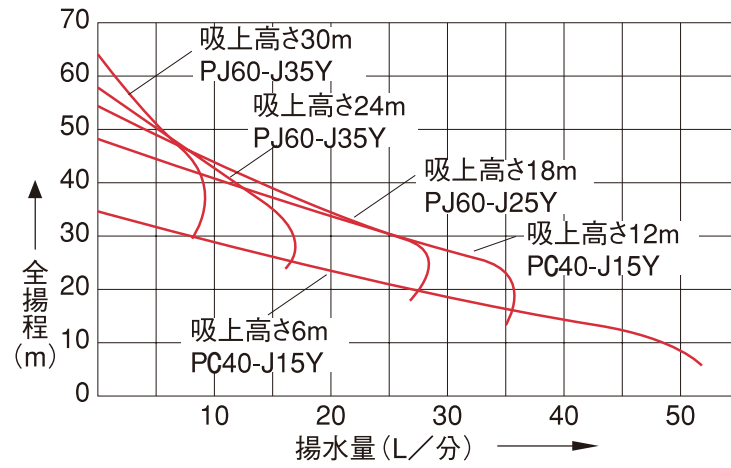

揚水特性

【PC-H151ZA】

【PC-H251ZA】

【PC-H401ZA】 【PC-H401ZAT】

【PC-H751ZAT】

PC-H151ZA,PC-H251ZA,PC-H401ZA

PC-H401ZAT,PC-H751ZAT

寸法図