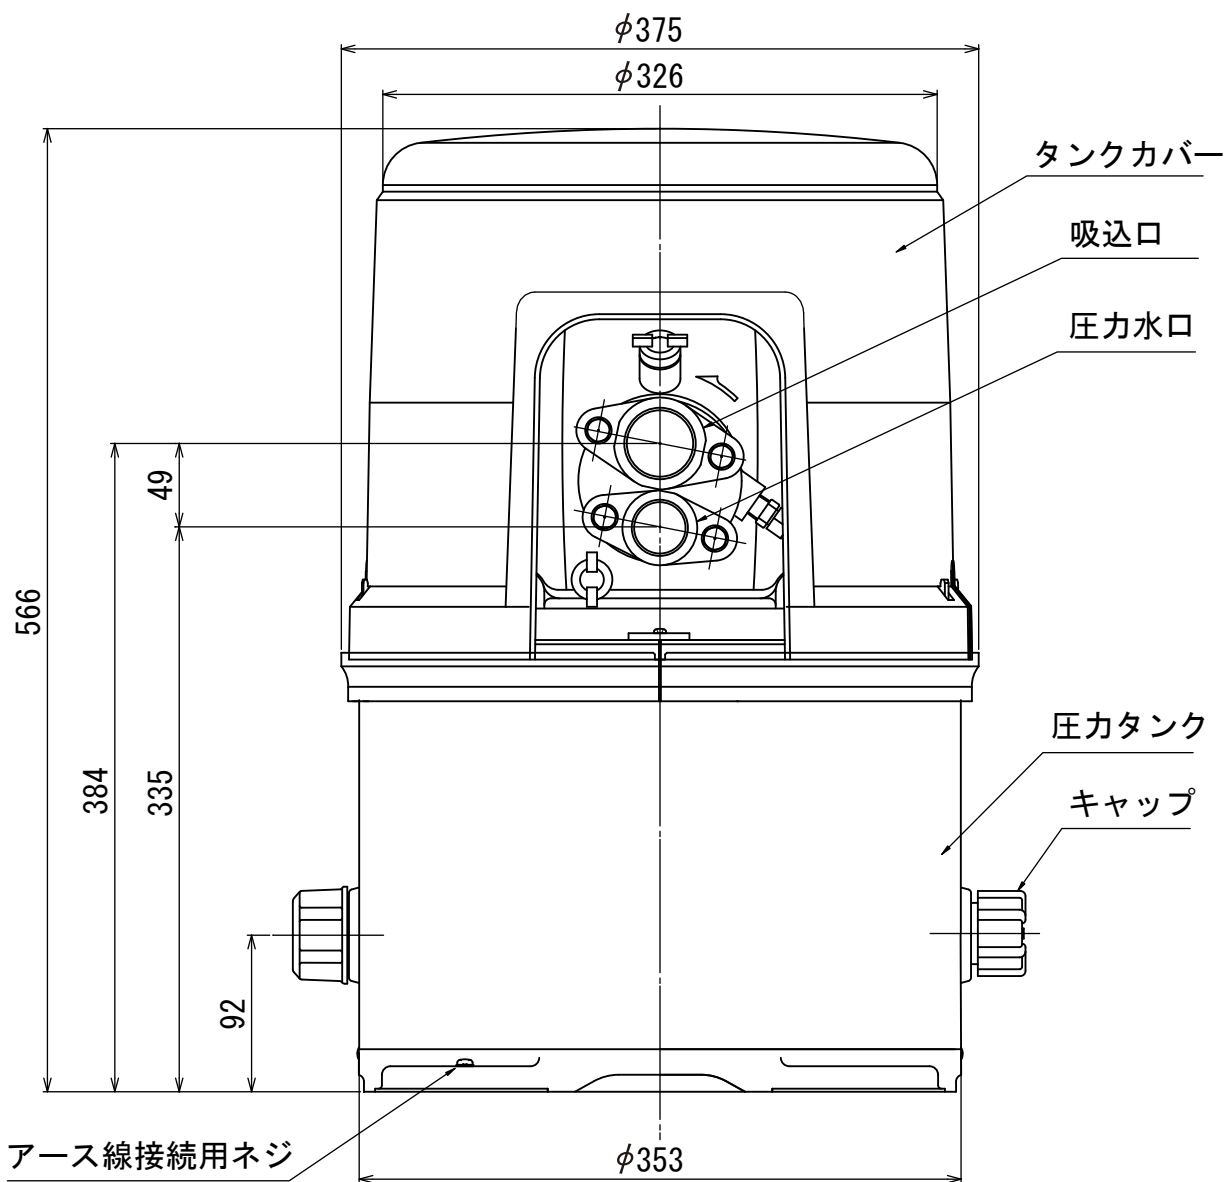

寸法図

PC-H251ZA