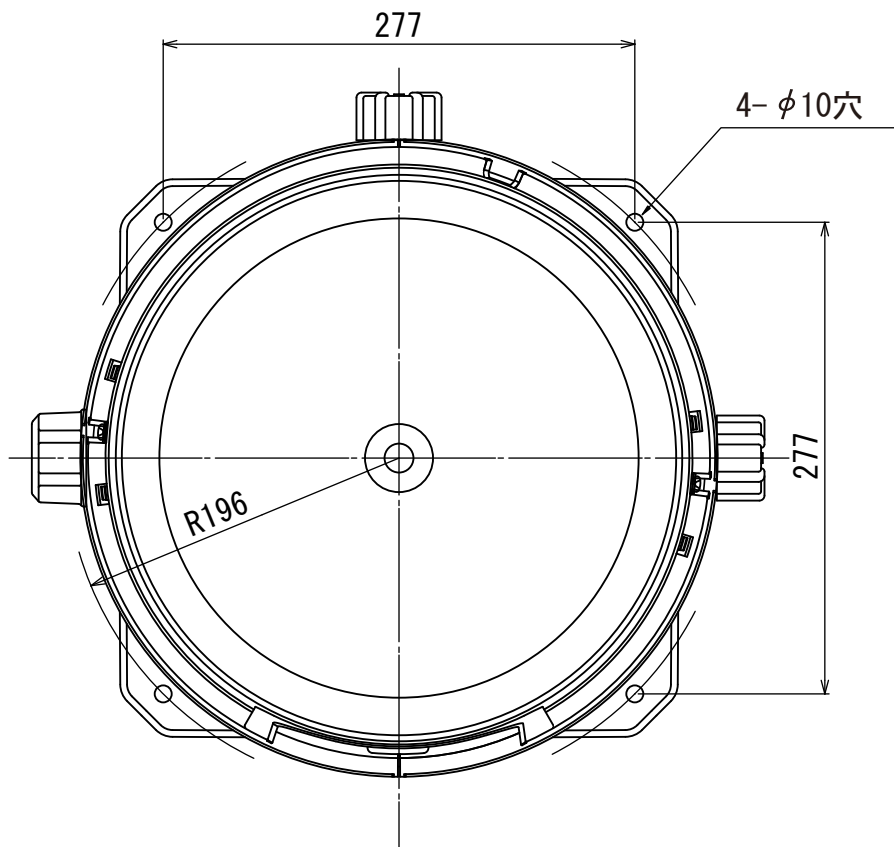

寸法図

PC-H251ZA