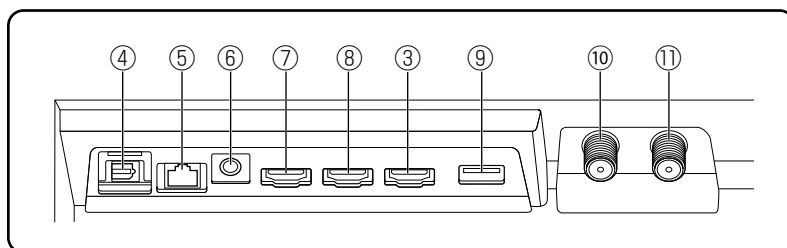

■外形寸法図

(注) この図面は縮尺ではありません。

(単位：mm)

〈背面端子〉

- ① ヘッドホン/イヤホン/サブウーハー
  出力端子
  (φ3.5 mmステレオミニジャック)
- ② USB 2～3 (AV周辺機器用) 端子
- ③ HDMI 3～4入力端子
- ④ デジタル音声出力 (光) 端子
- ⑤ LAN端子

- ⑥ ビデオ入力 (映像/音声) 端子
- ⑦ HDMI 1 (4K120 Hz) 入力端子
- ⑧ HDMI 2 (4K120 Hz) (eARC/ARC)
  入力端子
- ⑨ USB 1 (録画用) 端子
- ⑩ BS・CS アンテナ接続端子
- ⑪ 地上デジタルアンテナ接続端子

〈側面端子〉